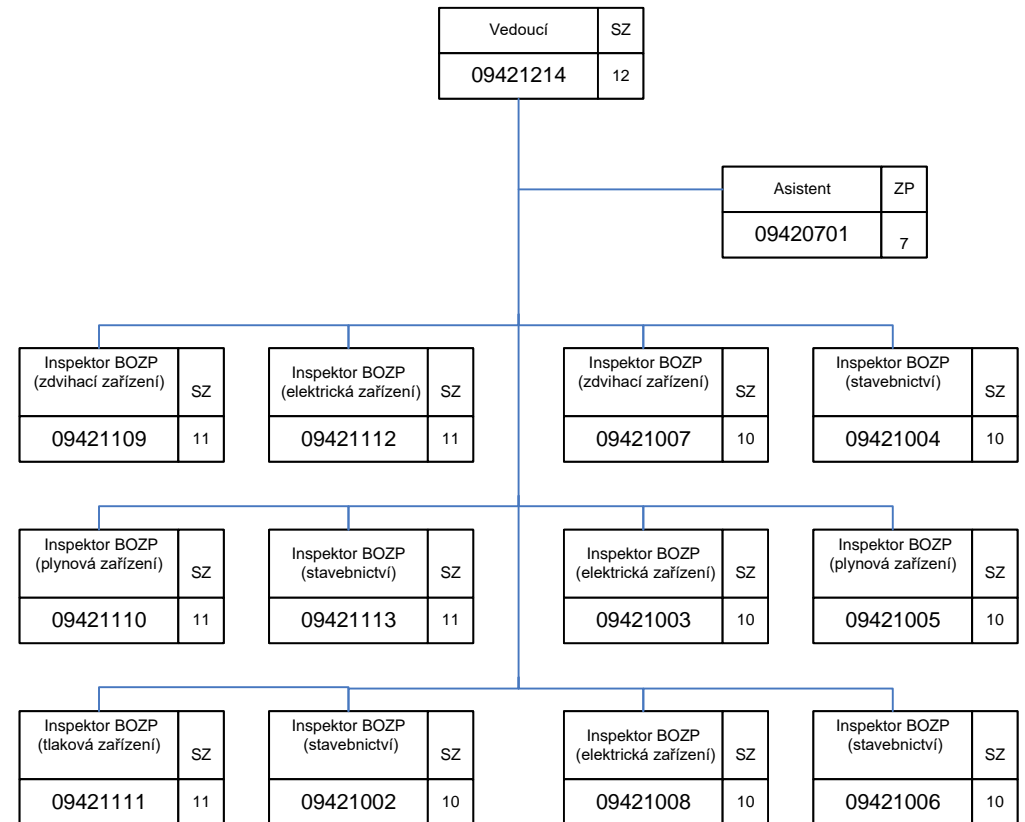

Oblastní inspektorát práce pro Jihomoravský kraj a Zlínský kraj (OIP9)

09000000

Oblastní inspektorát práce pro Jihomoravský kraj a Zlínský kraj (OIP9)

Oddělení inspekce I (BOZP) - 9.41

Oddělení inspekce II (VTZ a stavebnictví) - 9.42

Oblastní inspektorát práce pro Jihomoravský kraj a Zlínský kraj (OIP9)

Oddělení inspekce III (PPV) – 9.50

Oblastní inspektorát práce pro Jihomoravský kraj a Zlínský kraj (OIP9)

Oddělení inspekce zaměstnanosti pro Jihomoravský kraj– 9.71

Oddělení ekonomicko-provozní - 9.20