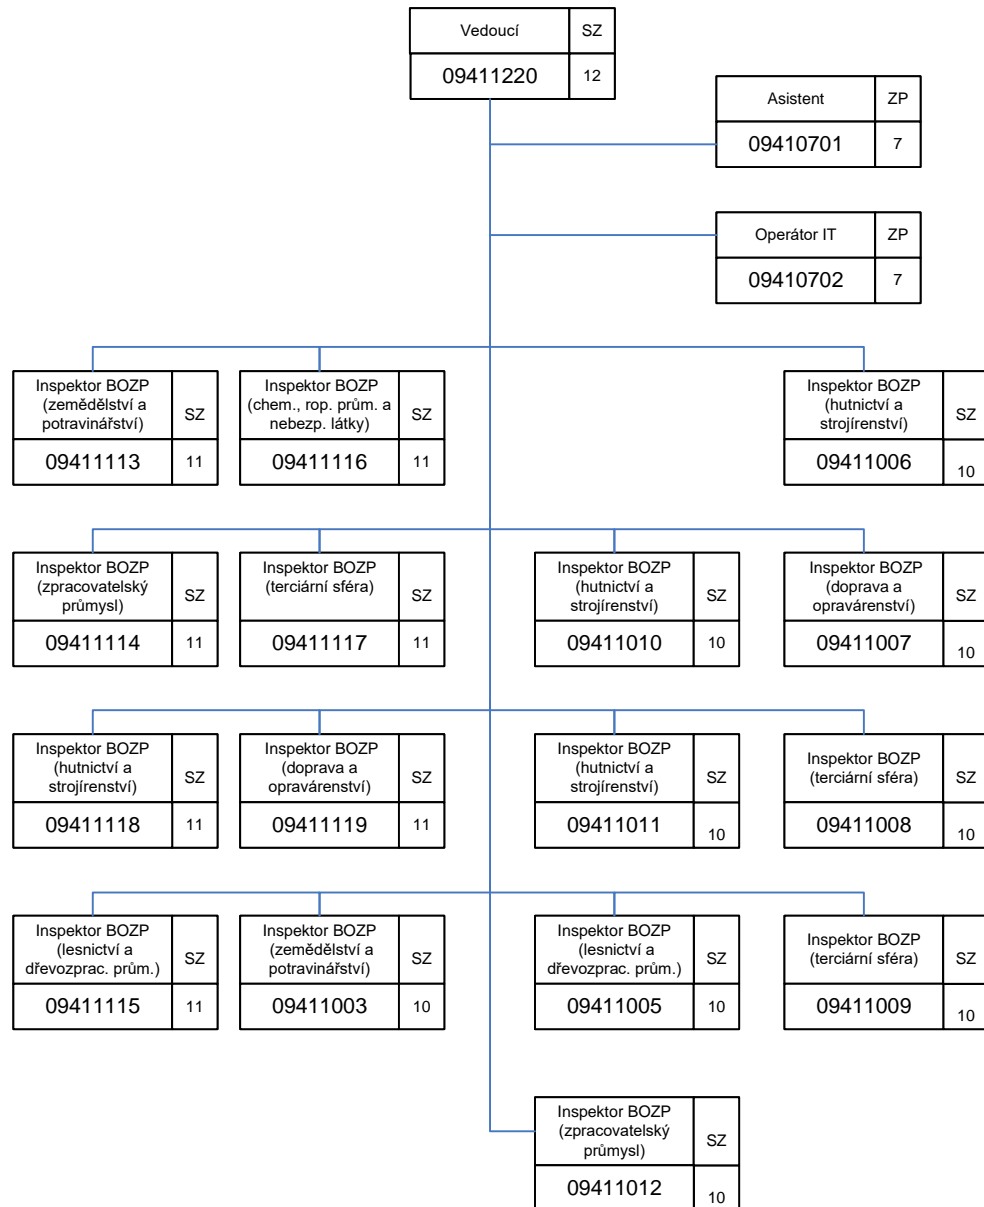

Oblastní inspektorát práce pro Jihomoravský kraj a Zlínský kraj (OIP9)

09000000

Oblastní inspektorát práce pro Jihomoravský kraj a Zlínský kraj (OIP9)

Oddělení inspekce I (BOZP) - 9.41

Oddělení inspekce II (VTZ a stavebnictví) - 9.42

Oblastní inspektorát práce pro Jihomoravský kraj a Zlínský kraj (OIP9)

Oddělení inspekce III (PPV) – 9.50

Oblastní inspektorát práce pro Jihomoravský kraj a Zlínský kraj (OIP9)

Oddělení inspekce zaměstnanosti pro Jihomoravský kraj– 9.71

Oddělení ekonomicko-provozní - 9.20