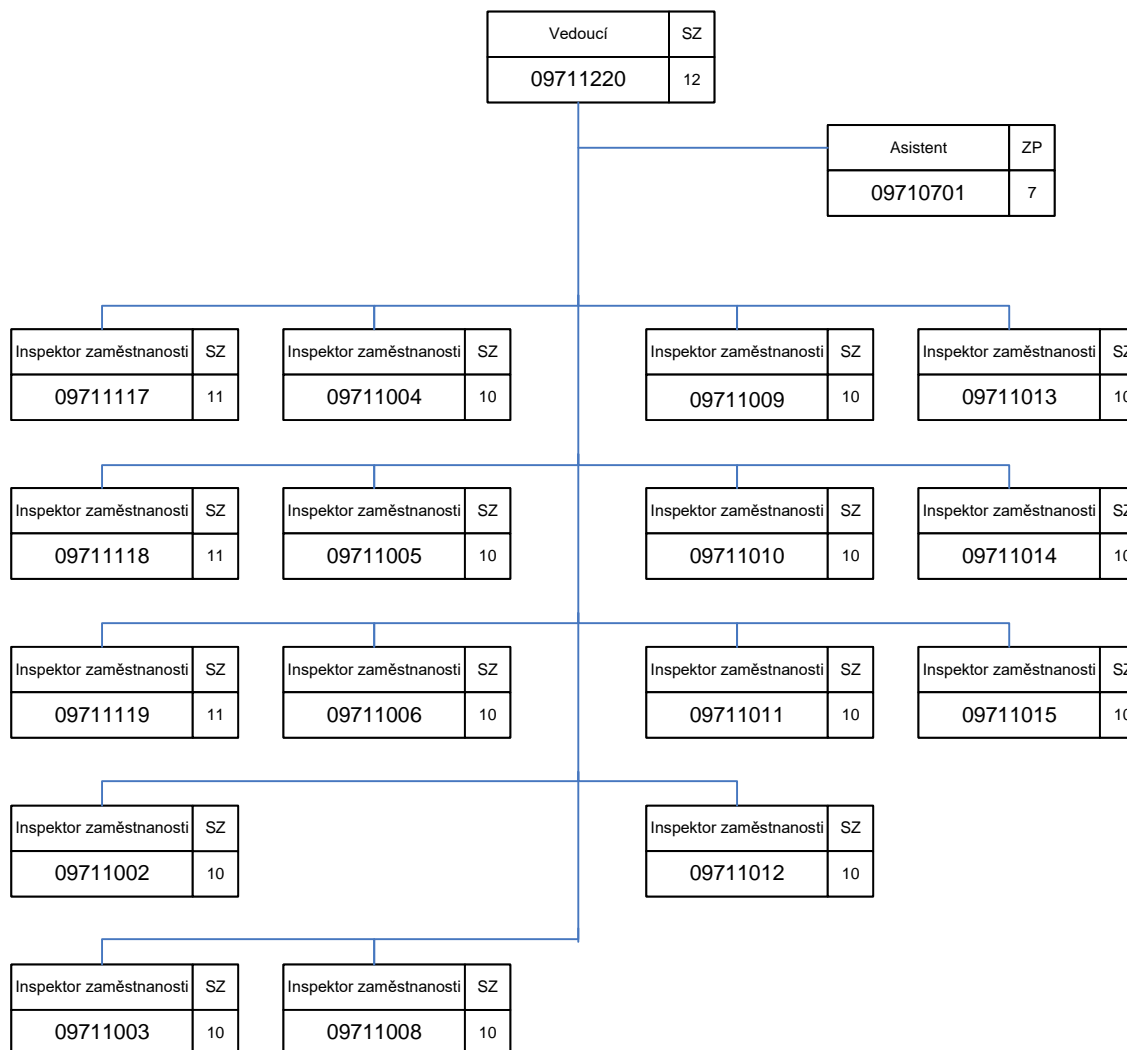

Oblastní inspektorát práce pro Jihomoravský kraj a Zlínský kraj (OIP9)

09000000

Oblastní inspektorát práce pro Jihomoravský kraj a Zlínský kraj (OIP9)

Oddělení inspekce I (BOZP) - 9.41

Oddělení inspekce II (VTZ a stavebnictví) - 9.42

Oblastní inspektorát práce pro Jihomoravský kraj a Zlínský kraj (OIP9)

Oddělení inspekce III (PPV) – 9.50

Oblastní inspektorát práce pro Jihomoravský kraj a Zlínský kraj (OIP9)

Oddělení inspekce zaměstnanosti pro Jihomoravský kraj– 9.71

Oddělení ekonomicko-provozní - 9.20