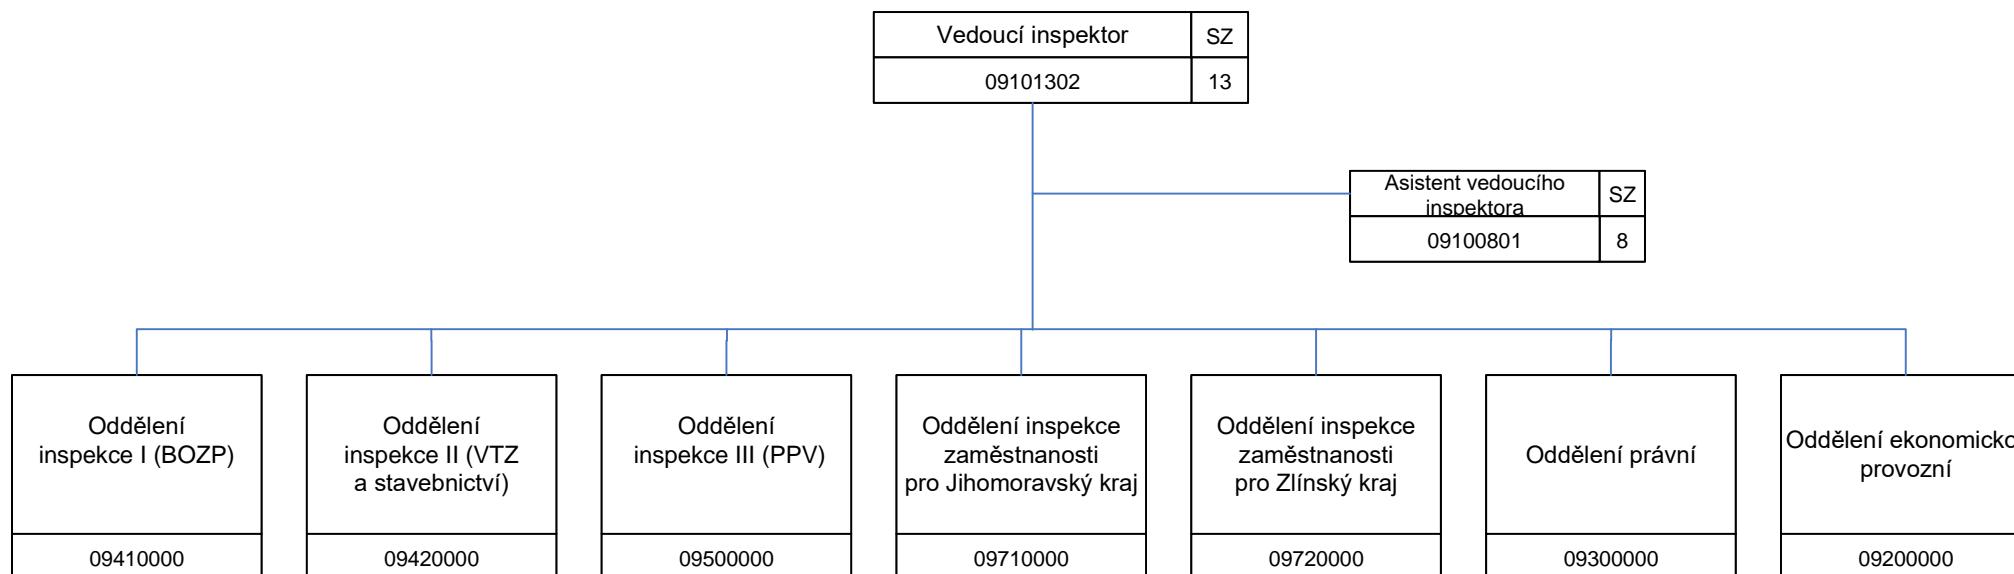

Oblastní inspektorát práce pro Jihomoravský kraj a Zlínský kraj (OIP9)

09000000

Oblastní inspektorát práce pro Jihomoravský kraj a Zlínský kraj (OIP9)

Oddělení inspekce I (BOZP) - 9.41

Oddělení inspekce II (VTZ a stavebnictví) - 9.42