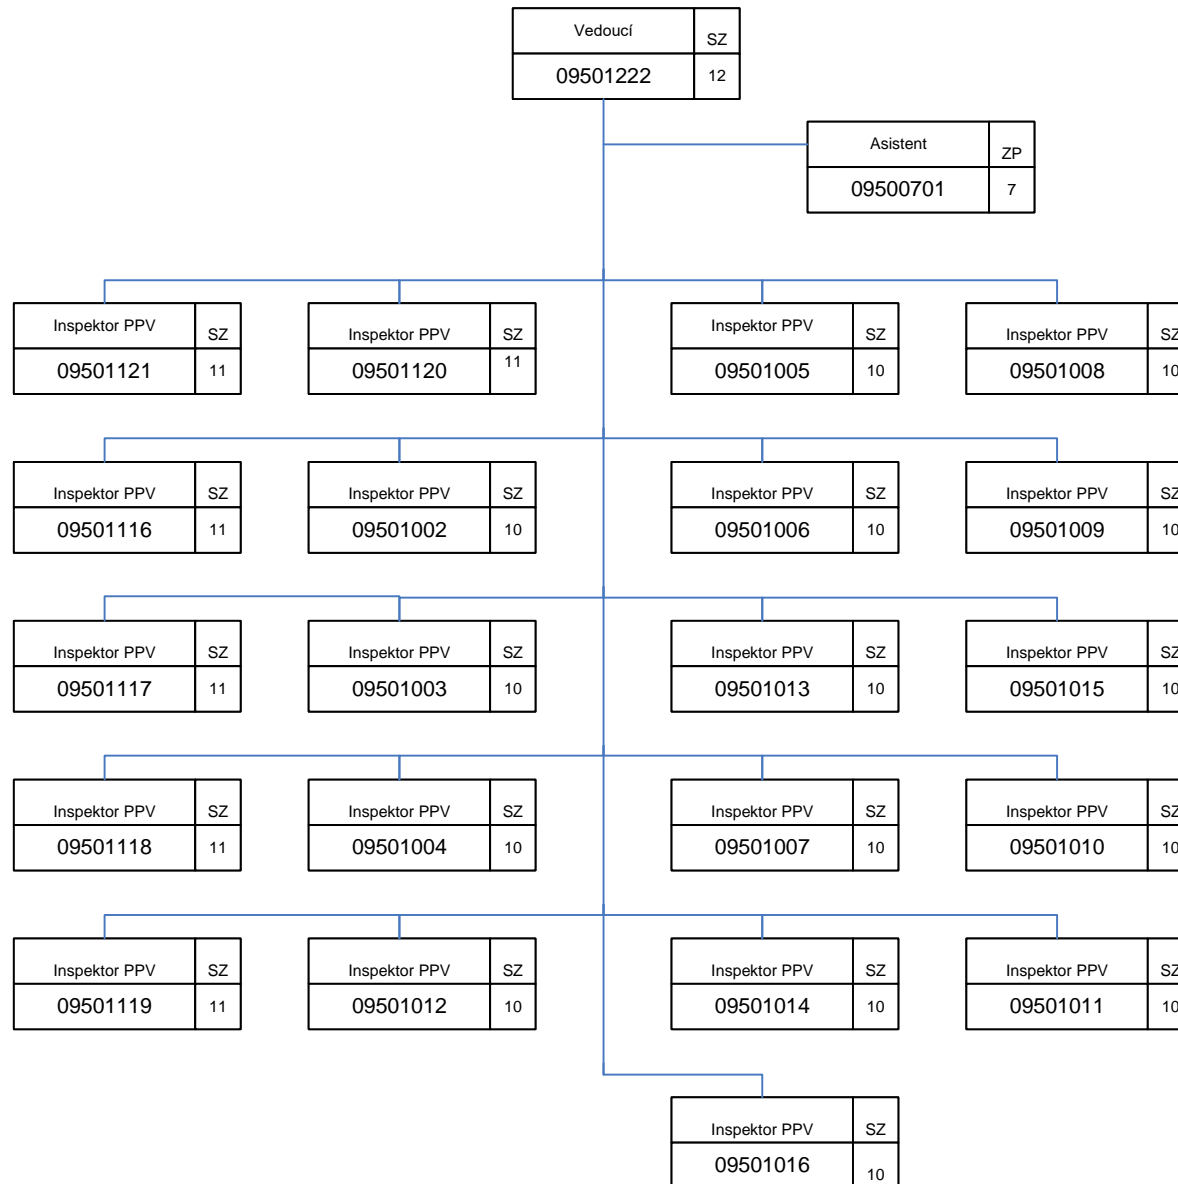

Oblastní inspektorát práce pro Jihomoravský kraj a Zlínský kraj (OIP9)

09000000

Oblastní inspektorát práce pro Jihomoravský kraj a Zlínský kraj (OIP9)

Oddělení inspekce I (BOZP) - 9.41

Oddělení inspekce II (VTZ a stavebnictví) - 9.42

Oblastní inspektorát práce pro Jihomoravský kraj a Zlínský kraj (OIP9)

Oddělení inspekce III (PPV) – 9.50

Oblastní inspektorát práce pro Jihomoravský kraj a Zlínský kraj (OIP9)

Oddělení inspekce zaměstnanosti pro Jihomoravský kraj– 9.71

Oddělení ekonomicko-provozní - 9.20