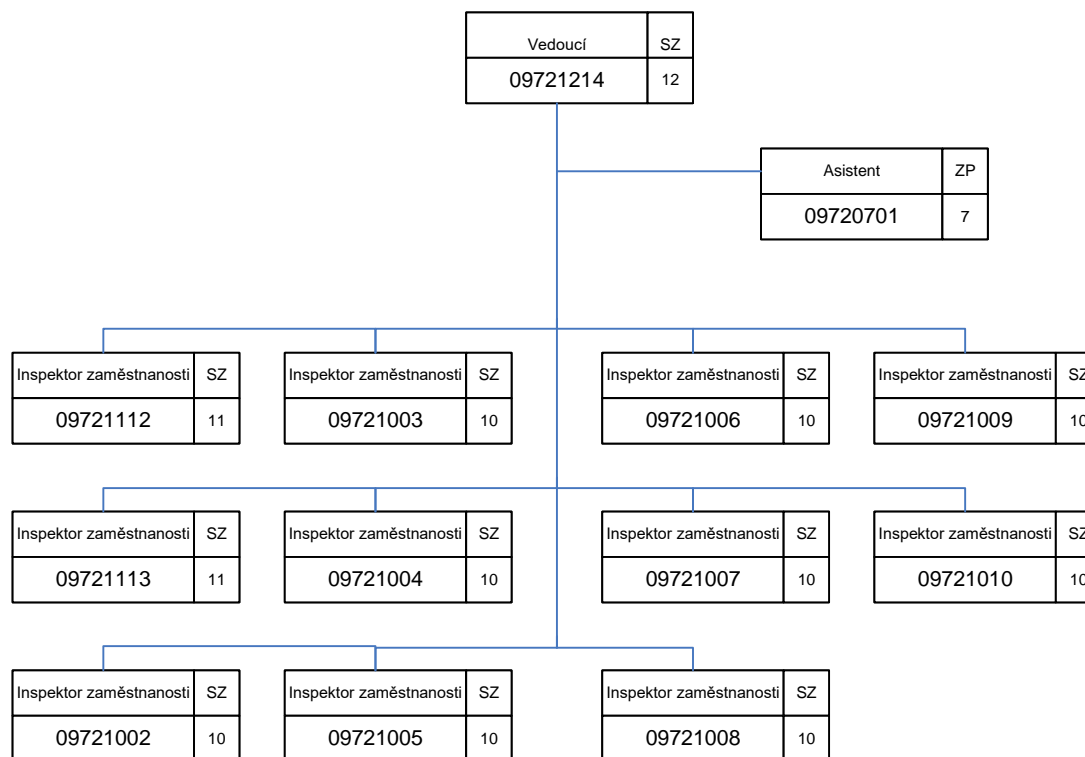

Oblastní inspektorát práce pro Jihomoravský kraj a Zlínský kraj (OIP9)

Oddělení inspekce III (PPV) – 9.50

Oblastní inspektorát práce pro Jihomoravský kraj a Zlínský kraj (OIP9)

Oddělení inspekce zaměstnanosti pro Jihomoravský kraj– 9.71

Oblastní inspektorát práce pro Jihomoravský kraj a Zlínský kraj (OIP9)

Oddělení inspekce zaměstnanosti pro Zlínský kraj – 9.72

Oblastní inspektorát práce pro Jihomoravský kraj a Zlínský kraj (OIP9)

Oddělení právní – 9.30

Oddělení ekonomicko-provozní - 9.20