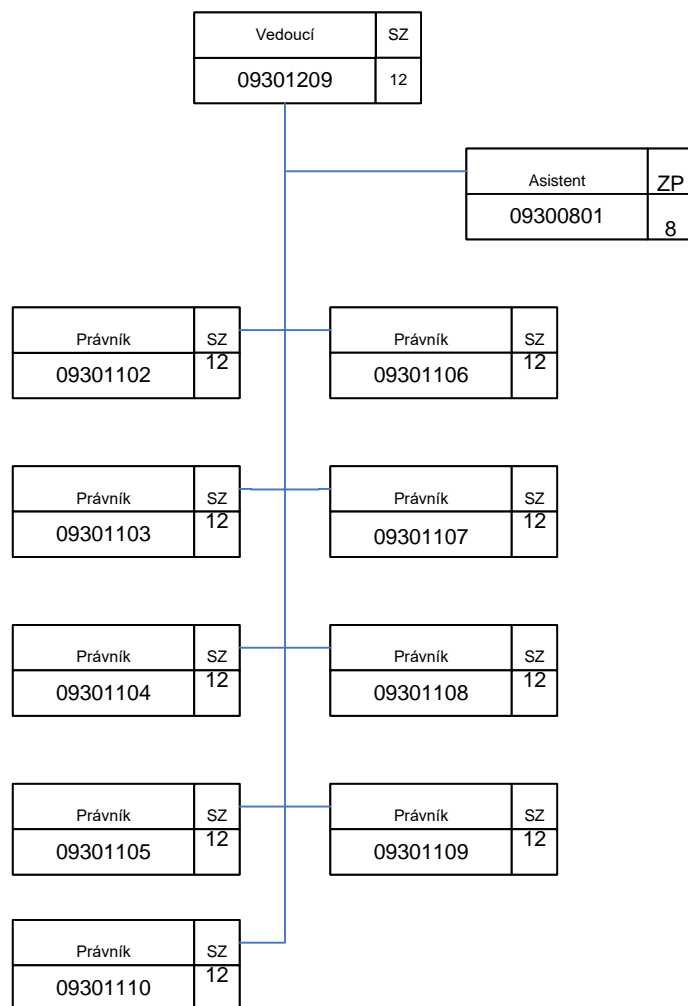

Oblastní inspektorát práce pro Jihomoravský kraj a Zlínský kraj (OIP9)

Oddělení inspekce III (PPV) – 9.50

Oblastní inspektorát práce pro Jihomoravský kraj a Zlínský kraj (OIP9)

Oddělení inspekce zaměstnanosti pro Jihomoravský kraj– 9.71

Oddělení ekonomicko-provozní - 9.20