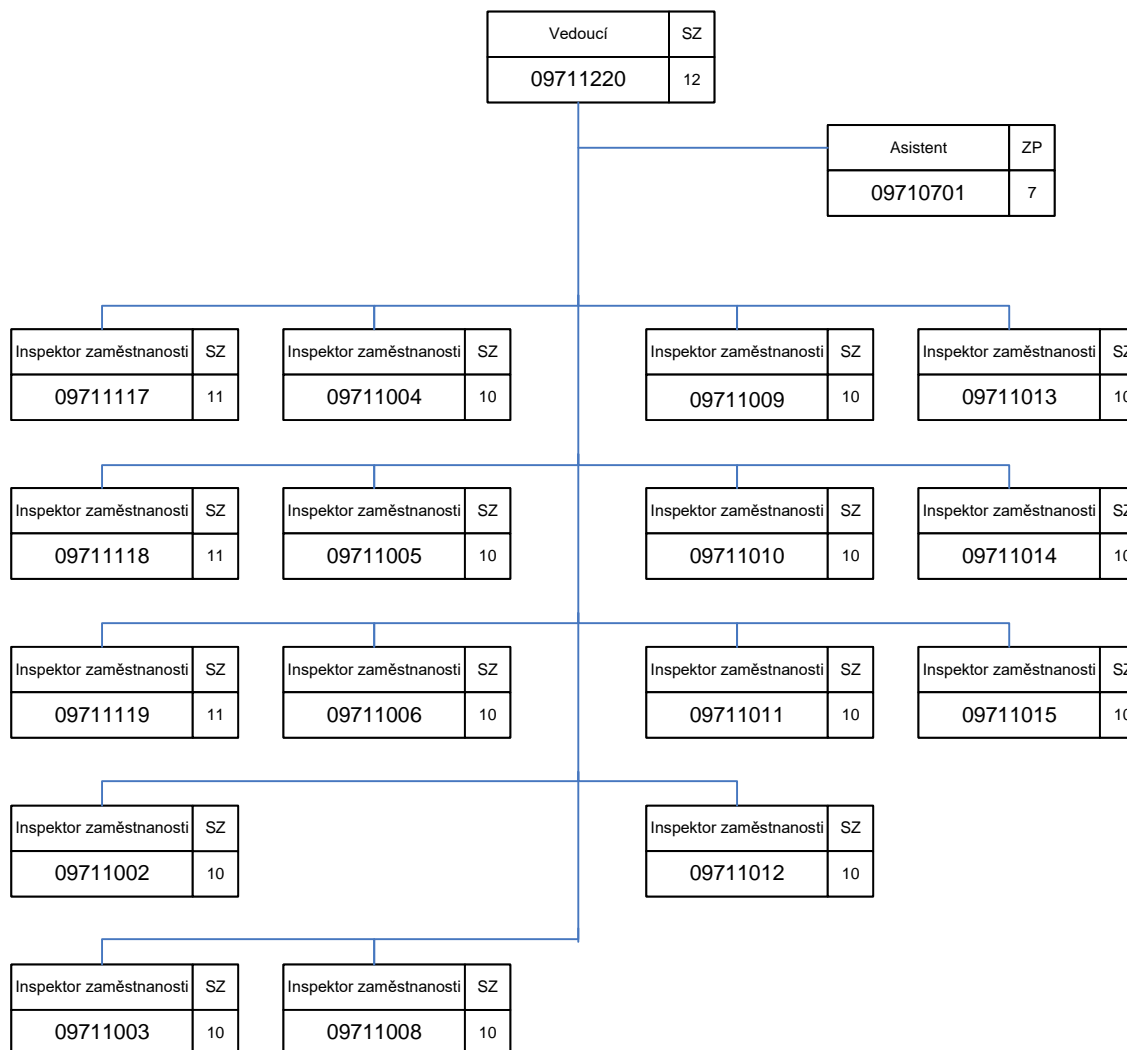

Oblastní inspektorát práce pro Jihomoravský kraj a Zlínský kraj (OIP9)

Oddělení inspekce zaměstnanosti pro Jihomoravský kraj– 9.71