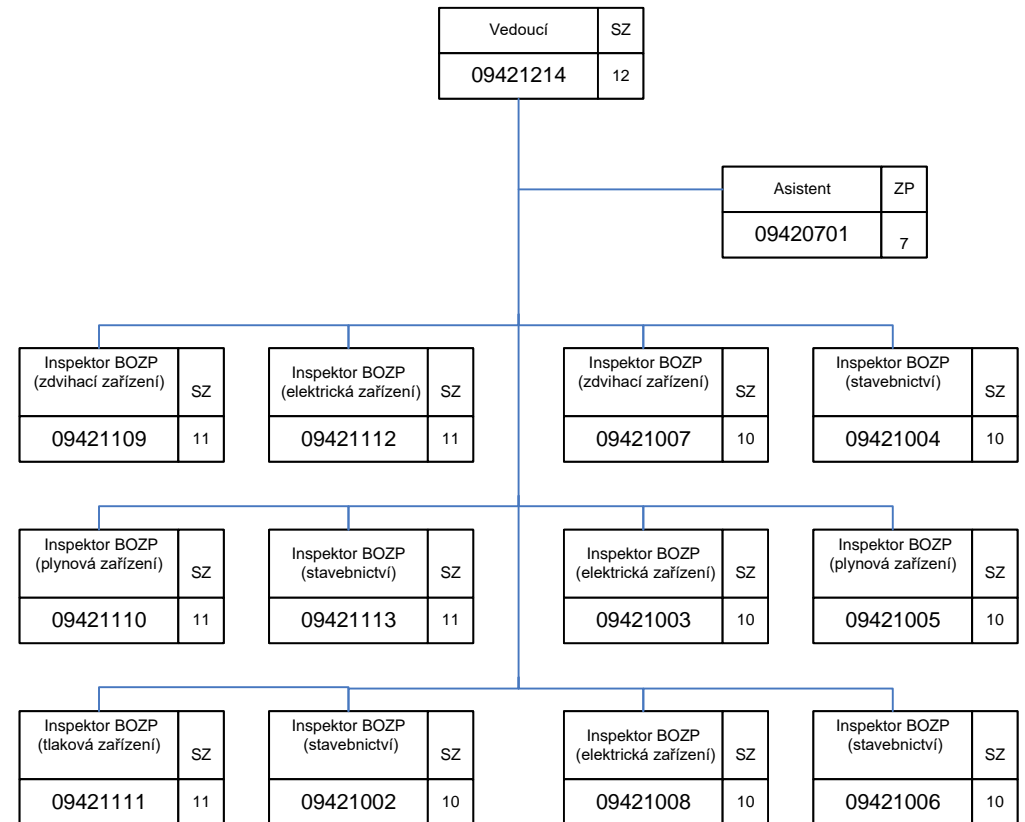

Oddělení inspekce II (VTZ a stavebnictví) - 9.42