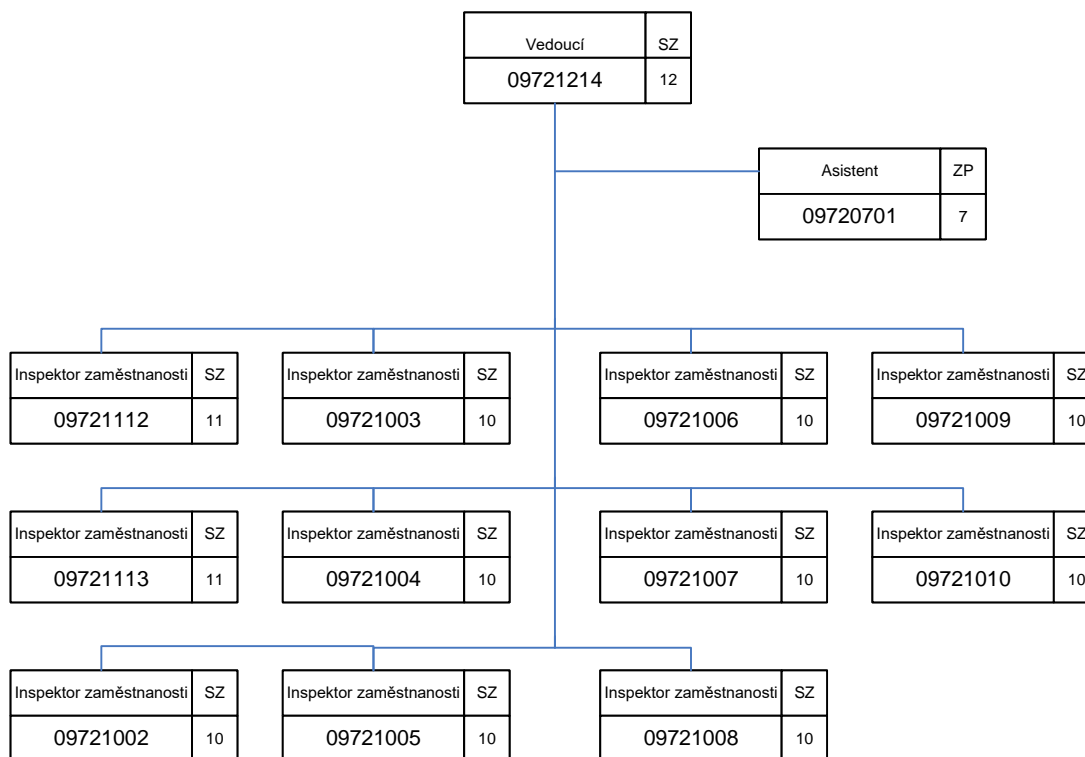

Oblastní inspektorát práce pro Jihomoravský kraj a Zlínský kraj (OIP9)

Oddělení inspekce zaměstnanosti pro Zlínský kraj – 9.72