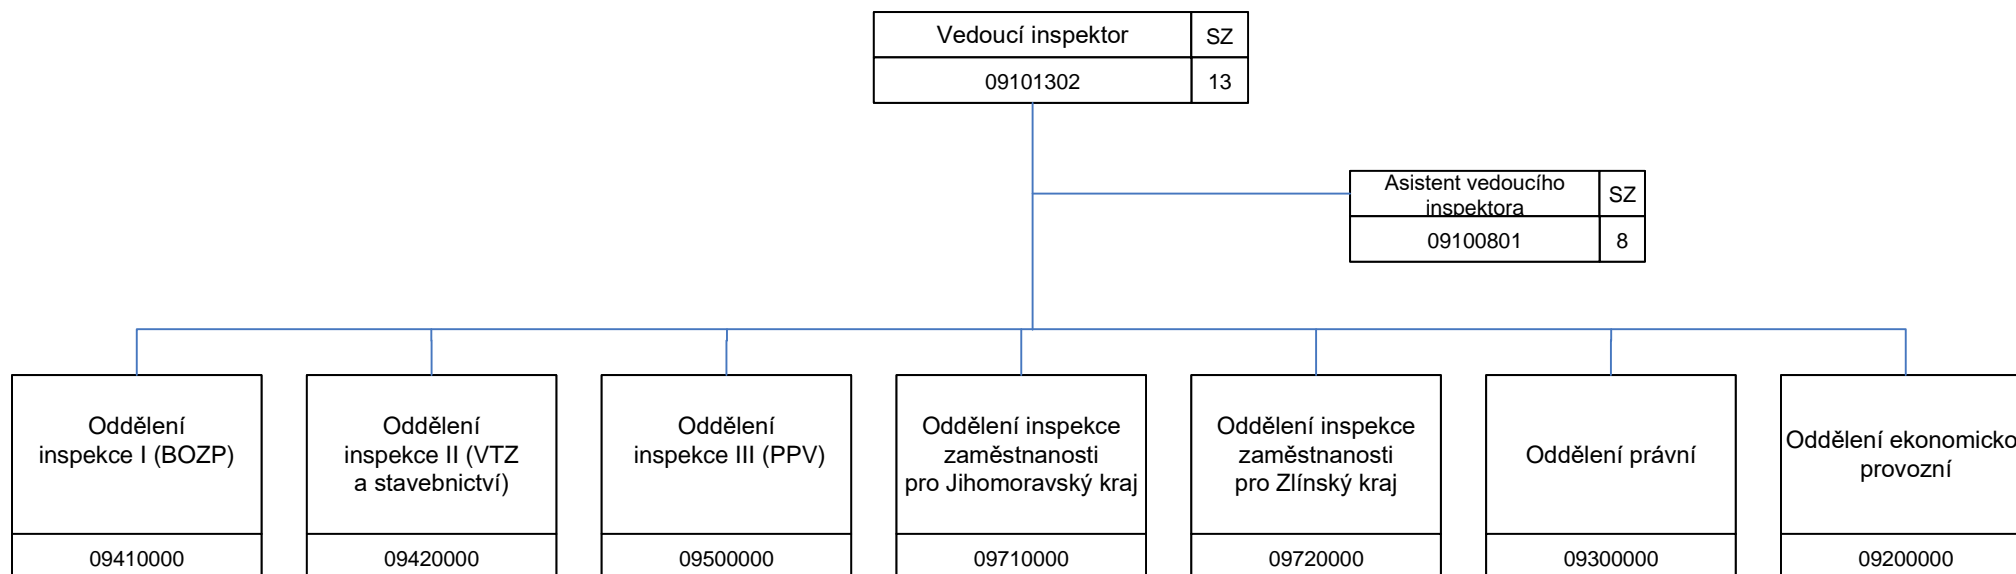

## Oblastní inspektorát práce pro Jihomoravský kraj a Zlínský kraj (OIP9)

09000000