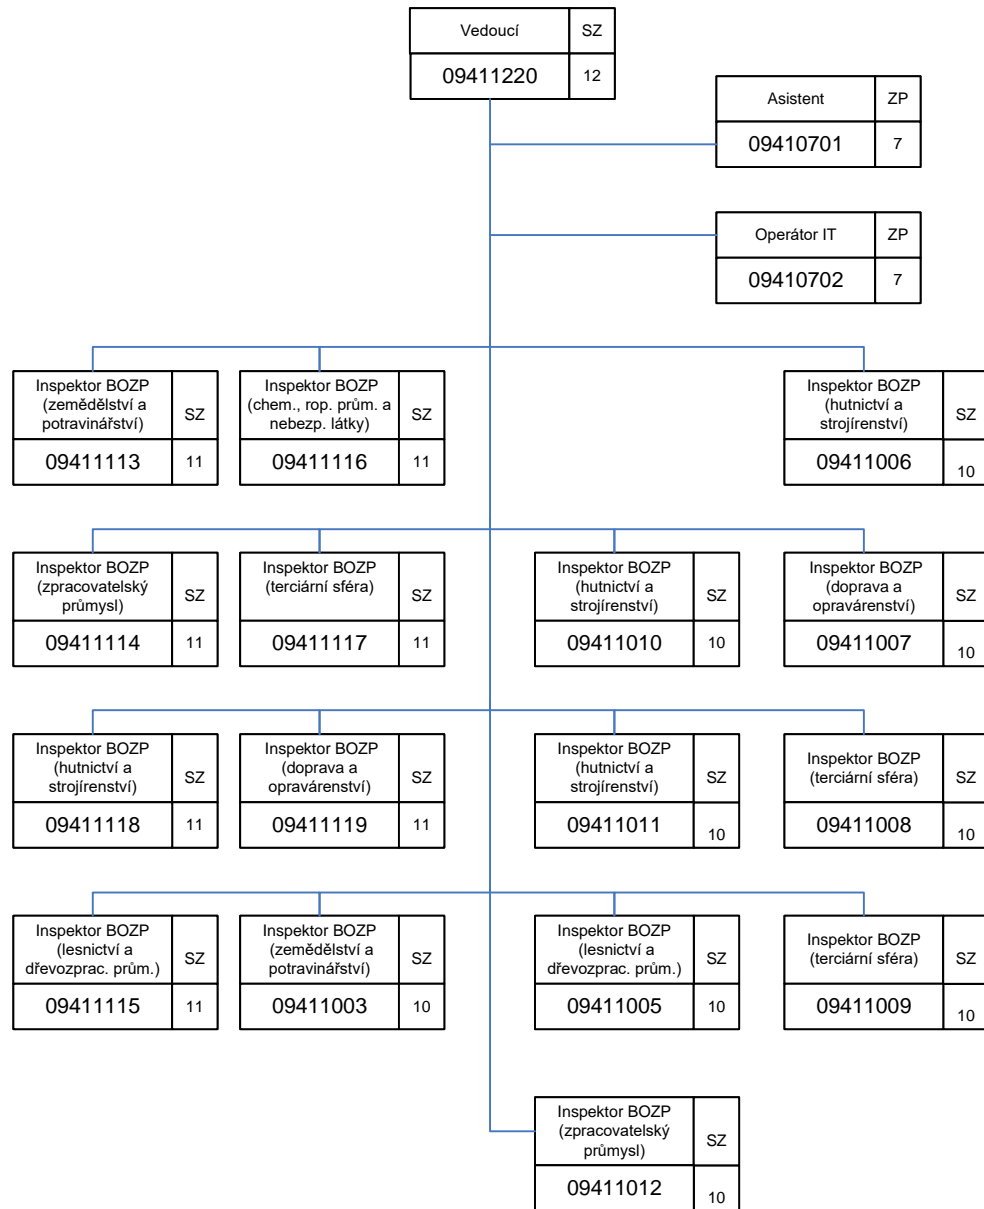

Oblastní inspektorát práce pro Jihomoravský kraj a Zlínský kraj (OIP9)

Oddělení inspekce I (BOZP) - 9.41