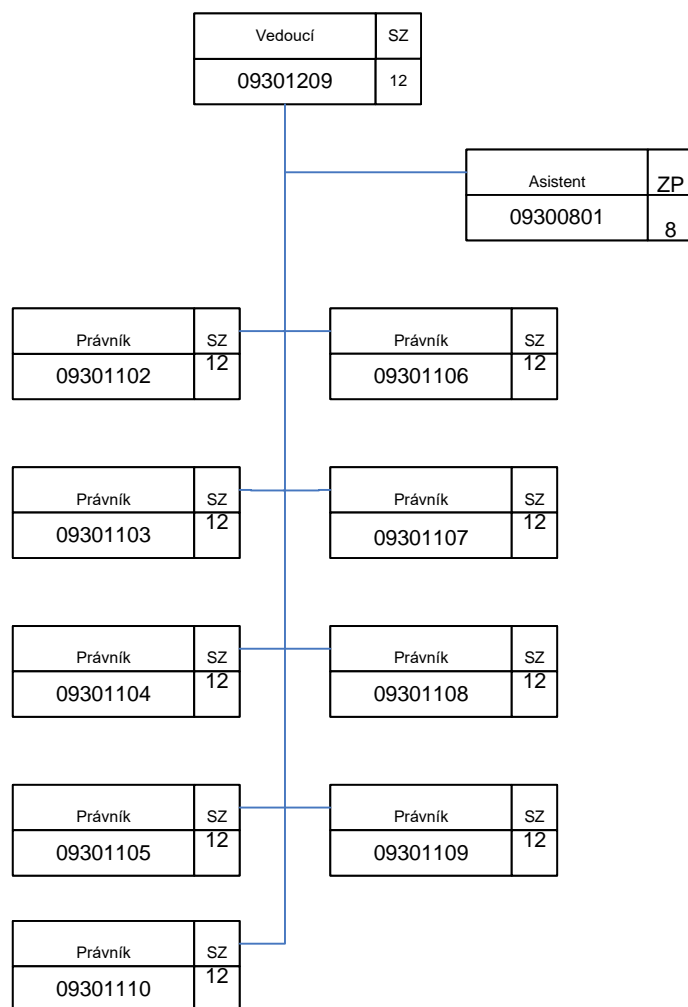

Oblastní inspektorát práce pro Jihomoravský kraj a Zlínský kraj (OIP9)

Oddělení právní – 9.30