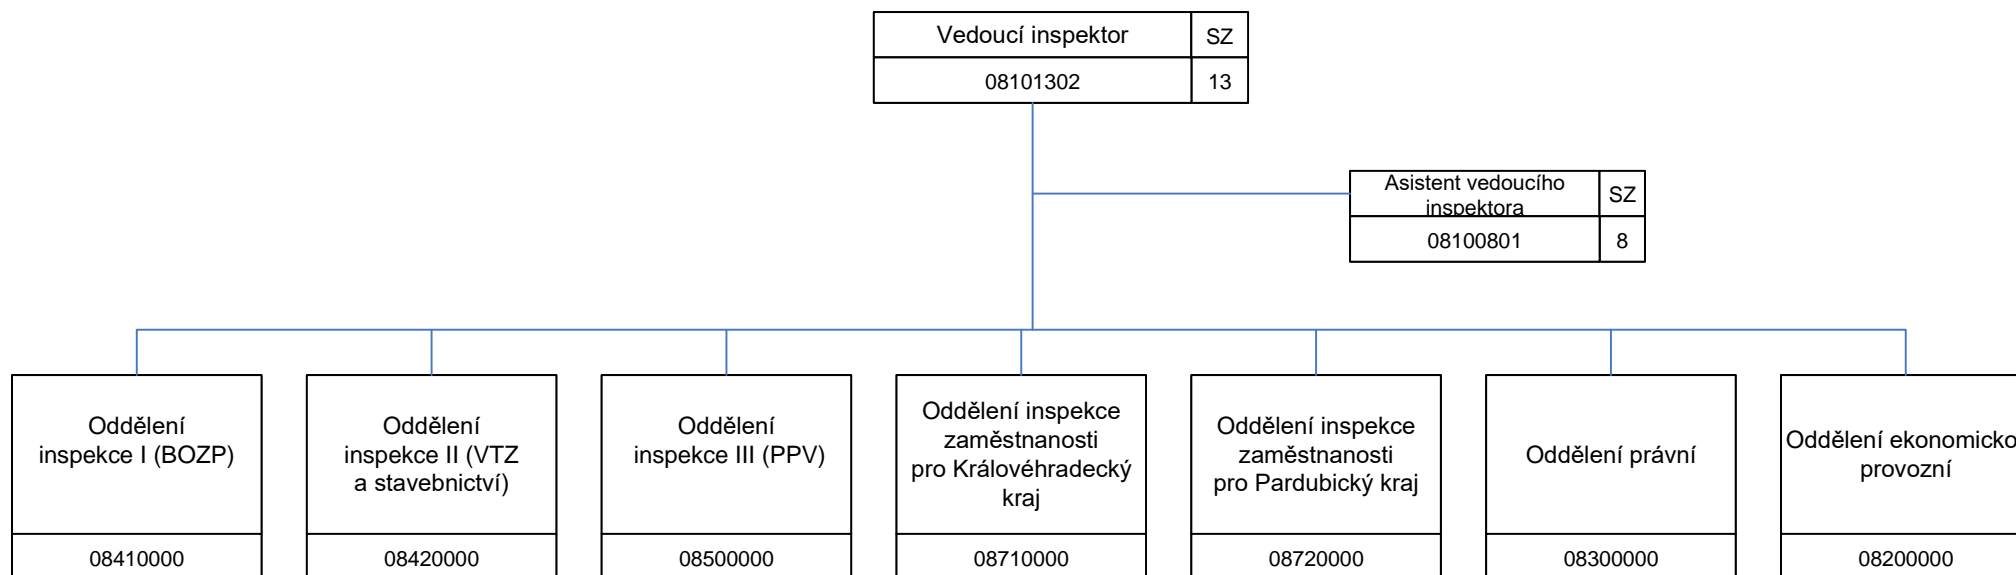

Oblastní inspektorát práce pro Královéhradecký kraj a Pardubický kraj (OIP8)

08000000

Oblastní inspektorát práce pro Královéhradecký kraj a Pardubický kraj (OIP8)

Oddělení inspekce I (BOZP) - 8.41

Oddělení inspekce II (VTZ a stavebnictví) - 8.42