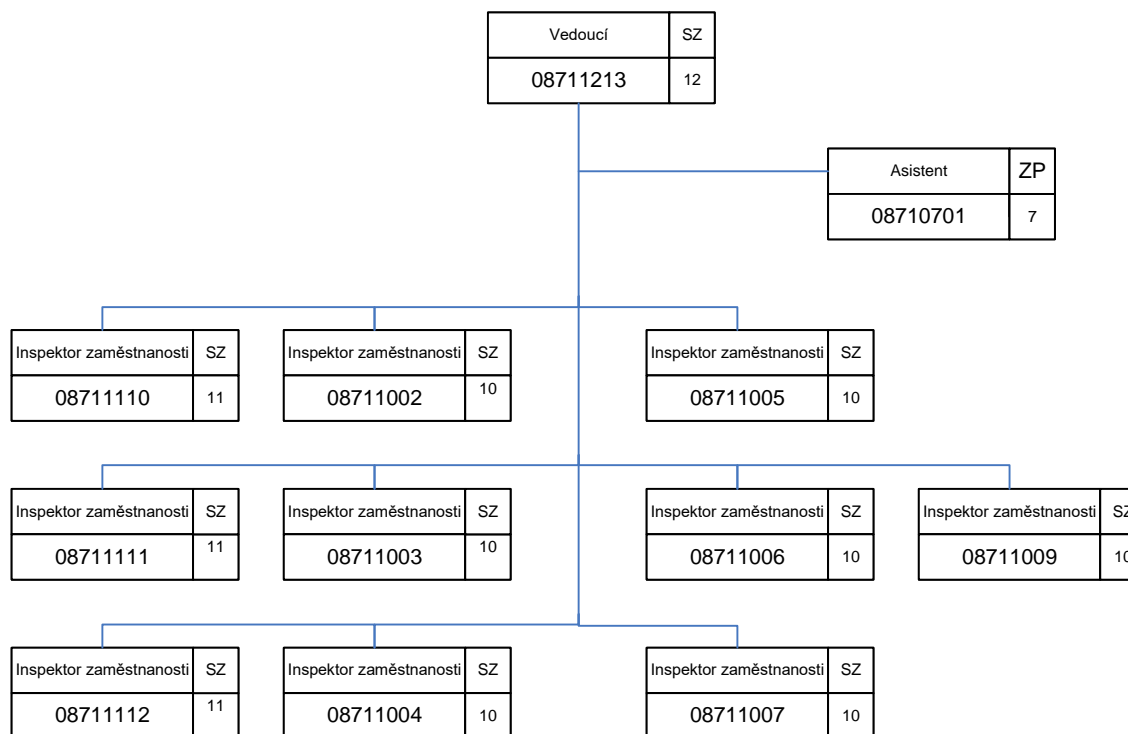

Oblastní inspektorát práce pro Královéhradecký kraj a Pardubický kraj (OIP8)

Oddělení inspekce zaměstnanosti pro Královéhradecký kraj– 8.71