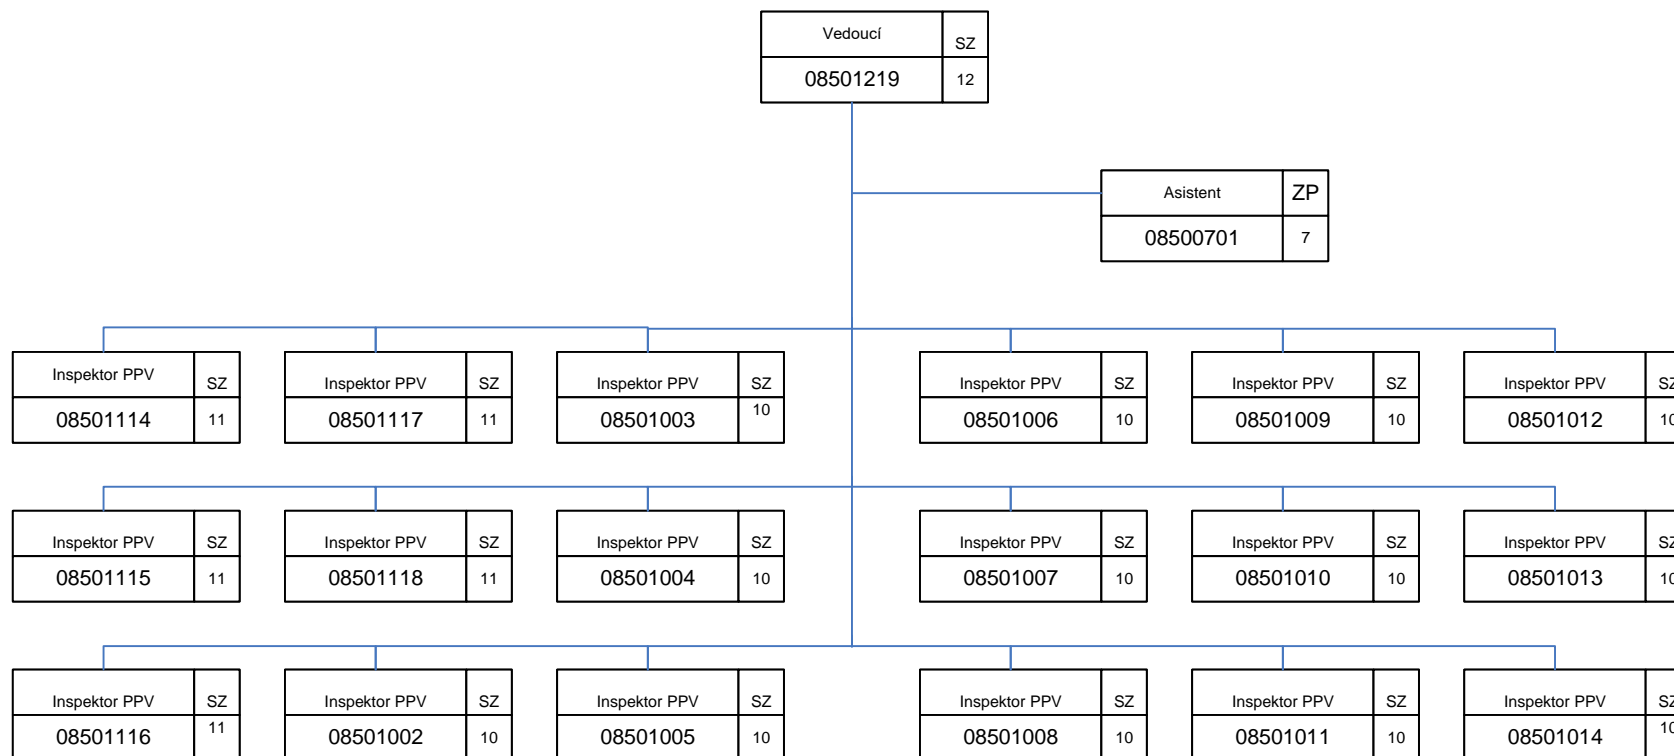

Oblastní inspektorát práce pro Královéhradecký kraj a Pardubický kraj (OIP8)

Oddělení inspekce III (PPV) – 8.50