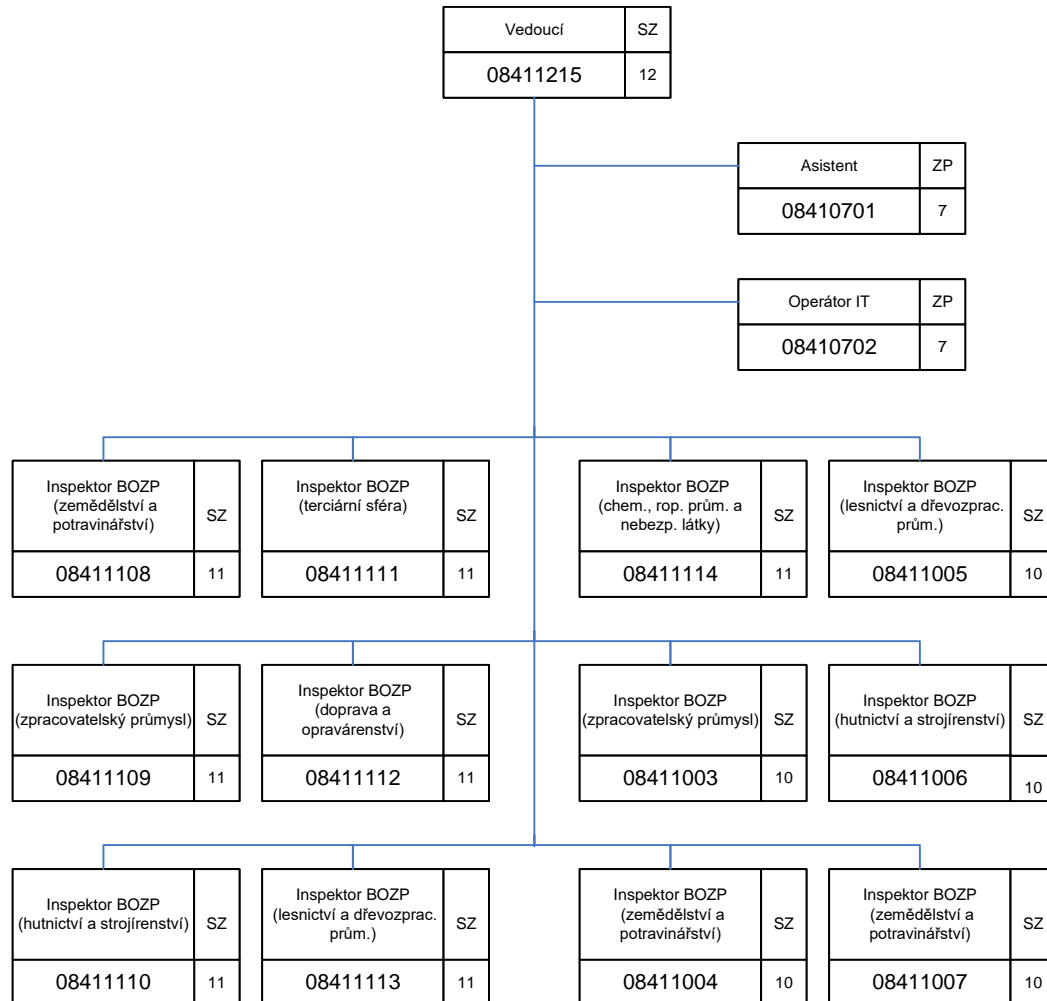

Oblastní inspektorát práce pro Královéhradecký kraj a Pardubický kraj (OIP8)

08000000

Oblastní inspektorát práce pro Královéhradecký kraj a Pardubický kraj (OIP8)

Oddělení inspekce I (BOZP) - 8.41

Oddělení inspekce II (VTZ a stavebnictví) - 8.42

Oblastní inspektorát práce pro Královéhradecký kraj a Pardubický kraj (OIP8)

Oddělení inspekce III (PPV) – 8.50

Oblastní inspektorát práce pro Královéhradecký kraj a Pardubický kraj (OIP8)

Oddělení inspekce zaměstnanosti pro Královéhradecký kraj– 8.71

Oddělení právní – 8.30

Oddělení ekonomicko-provozní - 8.20