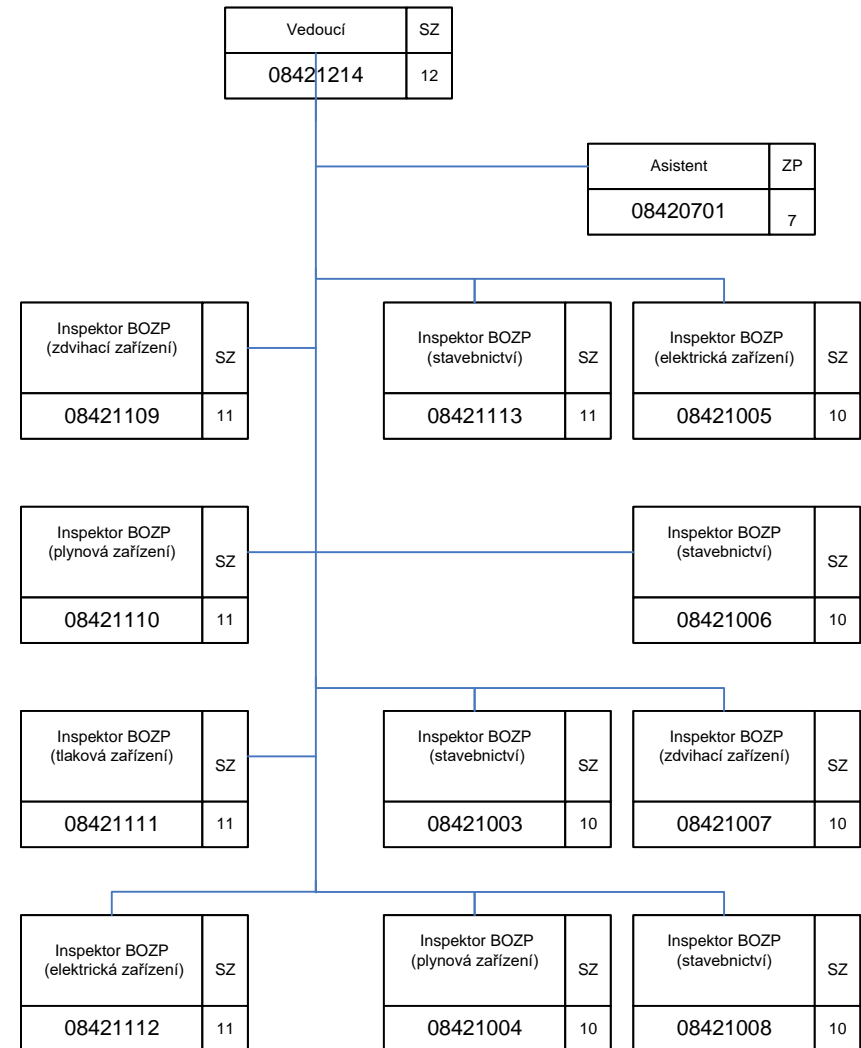

Oblastní inspektorát práce pro Královéhradecký kraj a Pardubický kraj (OIP8)

08000000

Oblastní inspektorát práce pro Královéhradecký kraj a Pardubický kraj (OIP8)

Oddělení inspekce I (BOZP) - 8.41

Oddělení inspekce II (VTZ a stavebnictví) - 8.42

Oddělení právní – 8.30

Oddělení ekonomicko-provozní - 8.20