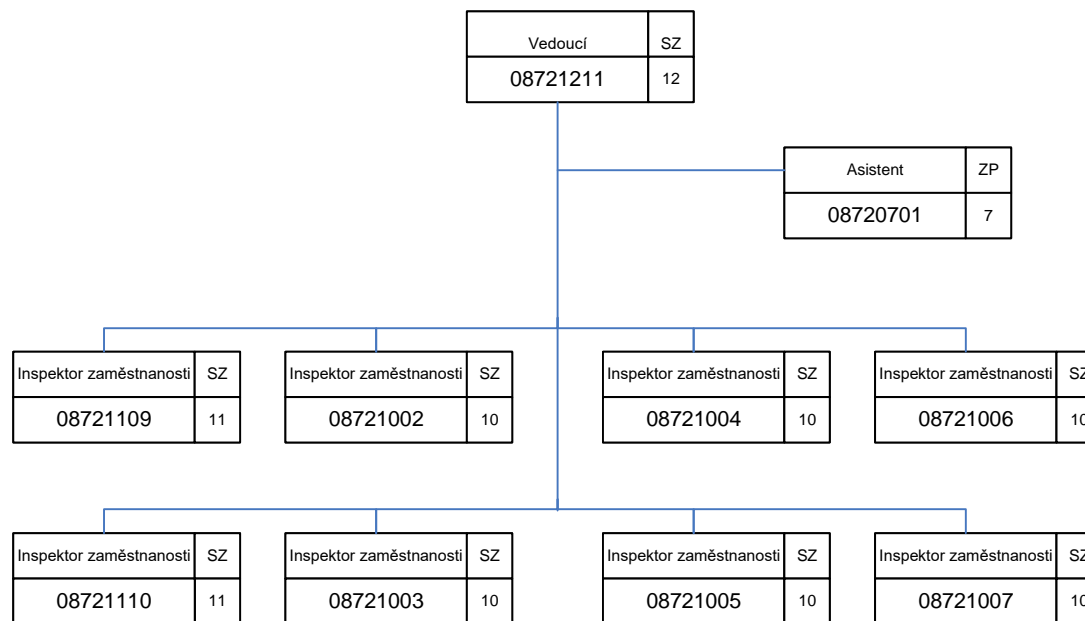

Oblastní inspektorát práce pro Královéhradecký kraj a Pardubický kraj (OIP8)

Oddělení inspekce zaměstnanosti pro Pardubický kraj – 8.72