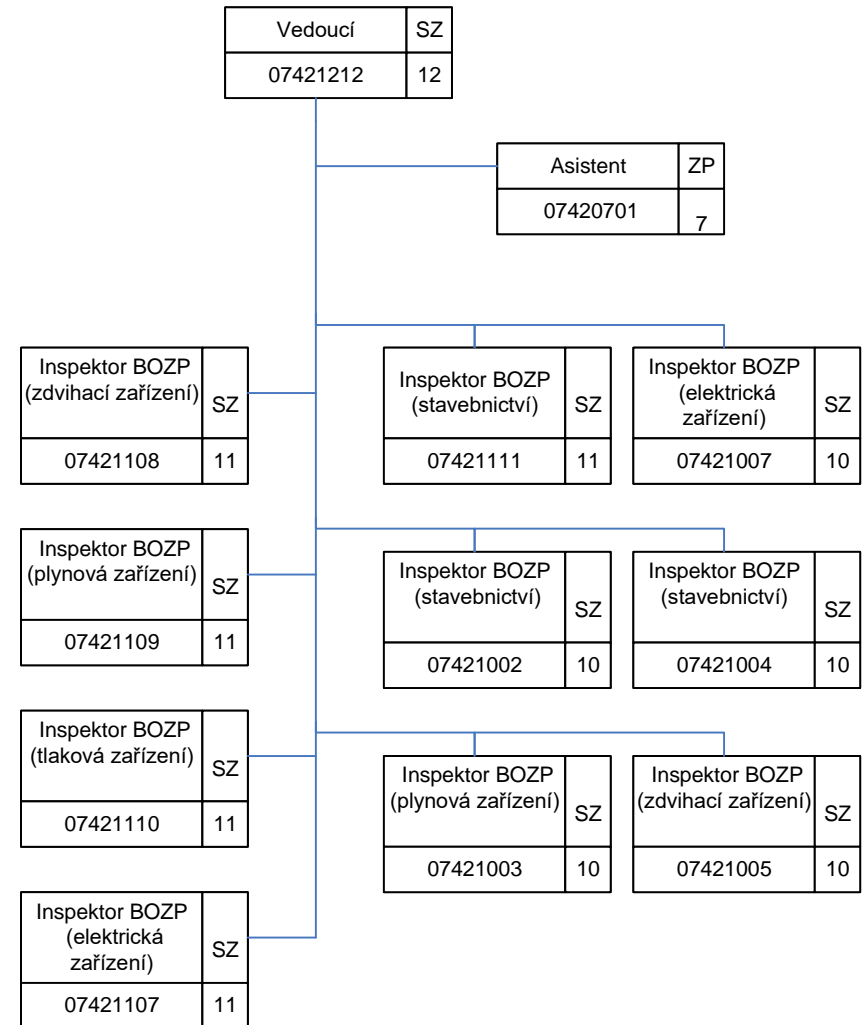

Oblastní inspektorát práce pro Ústecký kraj a Liberecký kraj (OIP7)

07000000

Oblastní inspektorát práce pro Ústecký kraj a Liberecký kraj (OIP7)

Oddělení inspekce I (BOZP) - 7.41

Oddělení inspekce II (VTZ a stavebnictví) - 7.42

Oddělení ekonomicko-provozní - 7.20