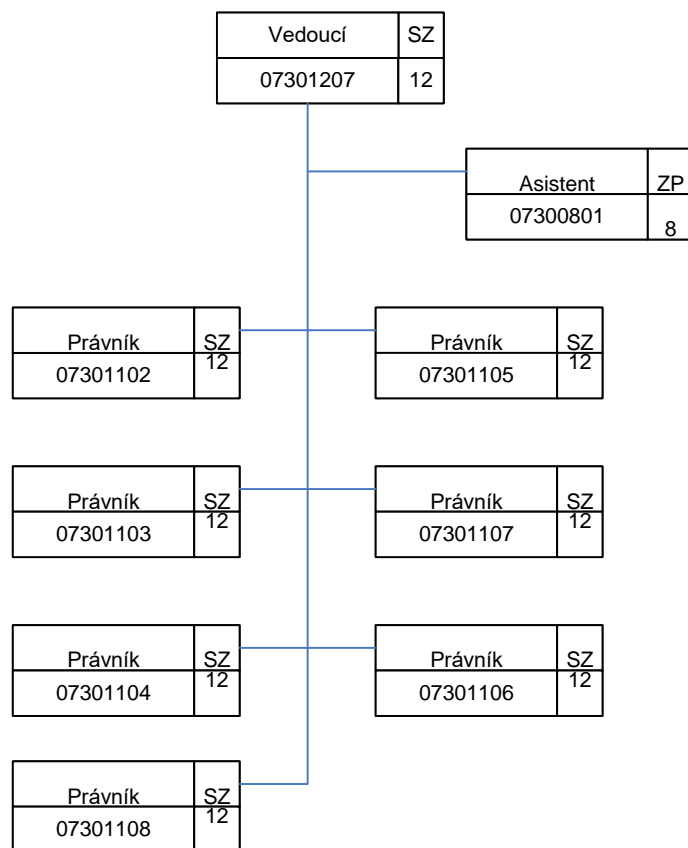

Oblastní inspektorát práce pro Ústecký kraj a Liberecký kraj (OIP7)

Oddělení právní – 7.30