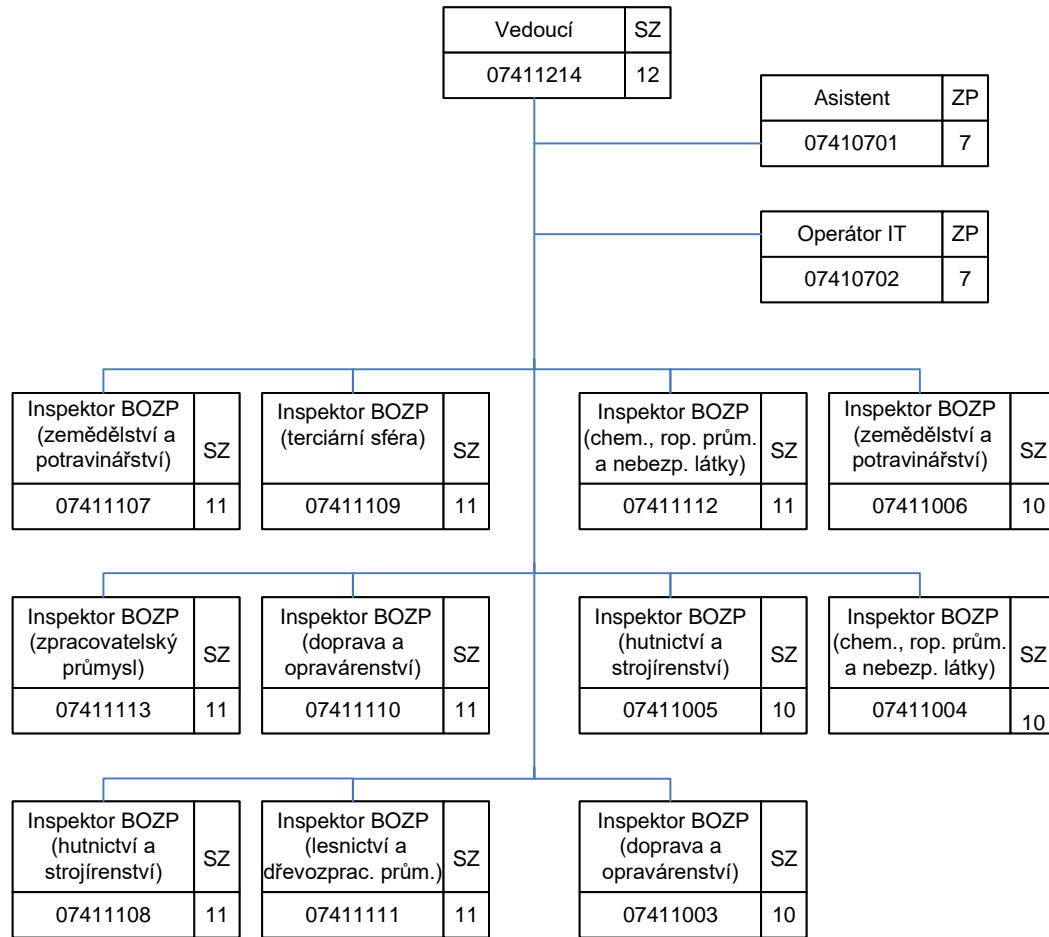

Oblastní inspektorát práce pro Ústecký kraj a Liberecký kraj (OIP7)

07000000

Oblastní inspektorát práce pro Ústecký kraj a Liberecký kraj (OIP7)

Oddělení inspekce I (BOZP) - 7.41

Oddělení inspekce II (VTZ a stavebnictví) - 7.42

Oddělení ekonomicko-provozní - 7.20