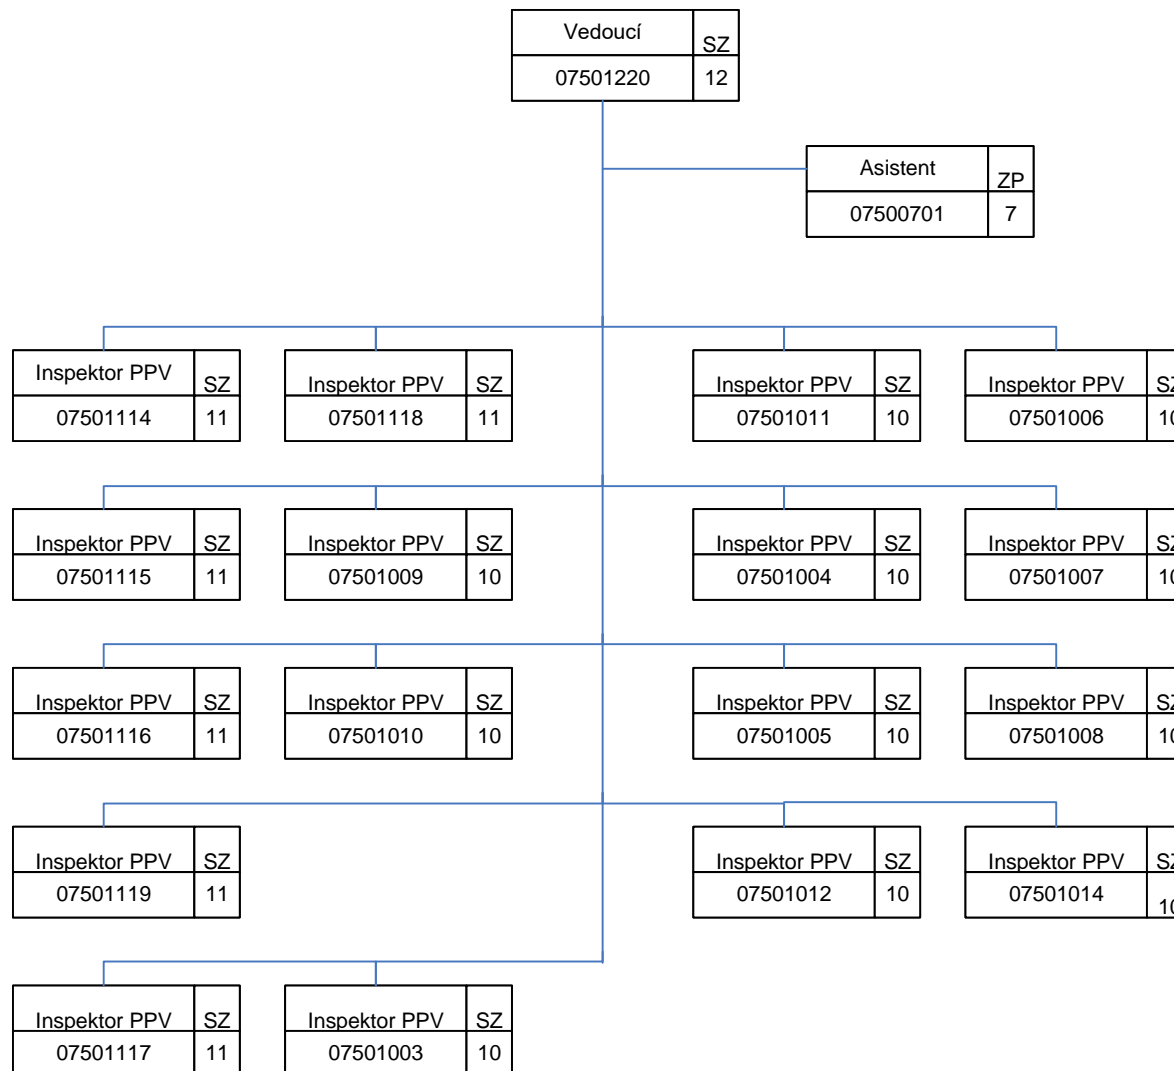

Oblastní inspektorát práce pro Ústecký kraj a Liberecký kraj (OIP7)

Oddělení inspekce III (PPV) – 7.50