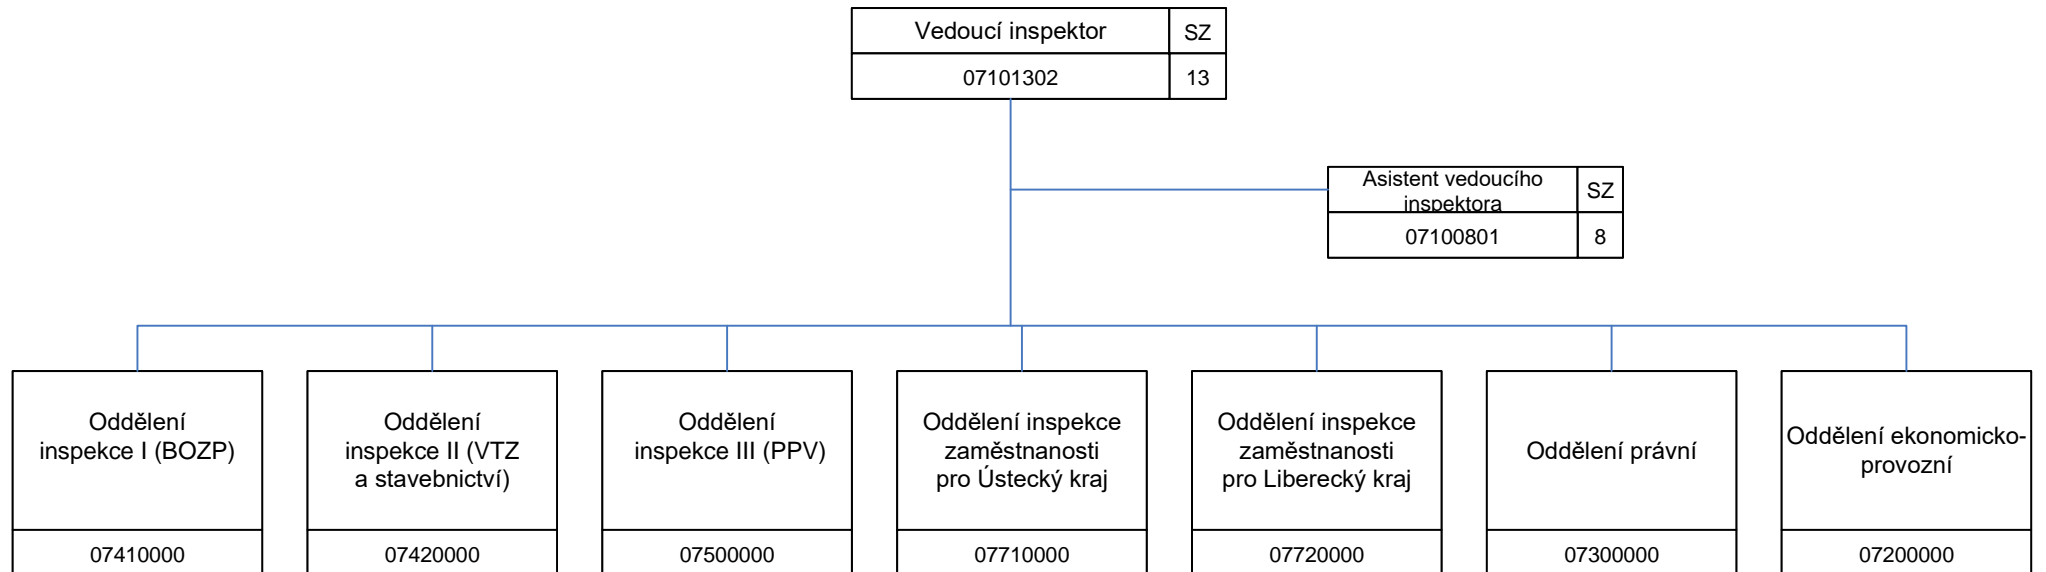

Oblastní inspektorát práce pro Ústecký kraj a Liberecký kraj (OIP7)

07000000

Oblastní inspektorát práce pro Ústecký kraj a Liberecký kraj (OIP7)

Oddělení inspekce I (BOZP) - 7.41

Oddělení inspekce II (VTZ a stavebnictví) - 7.42