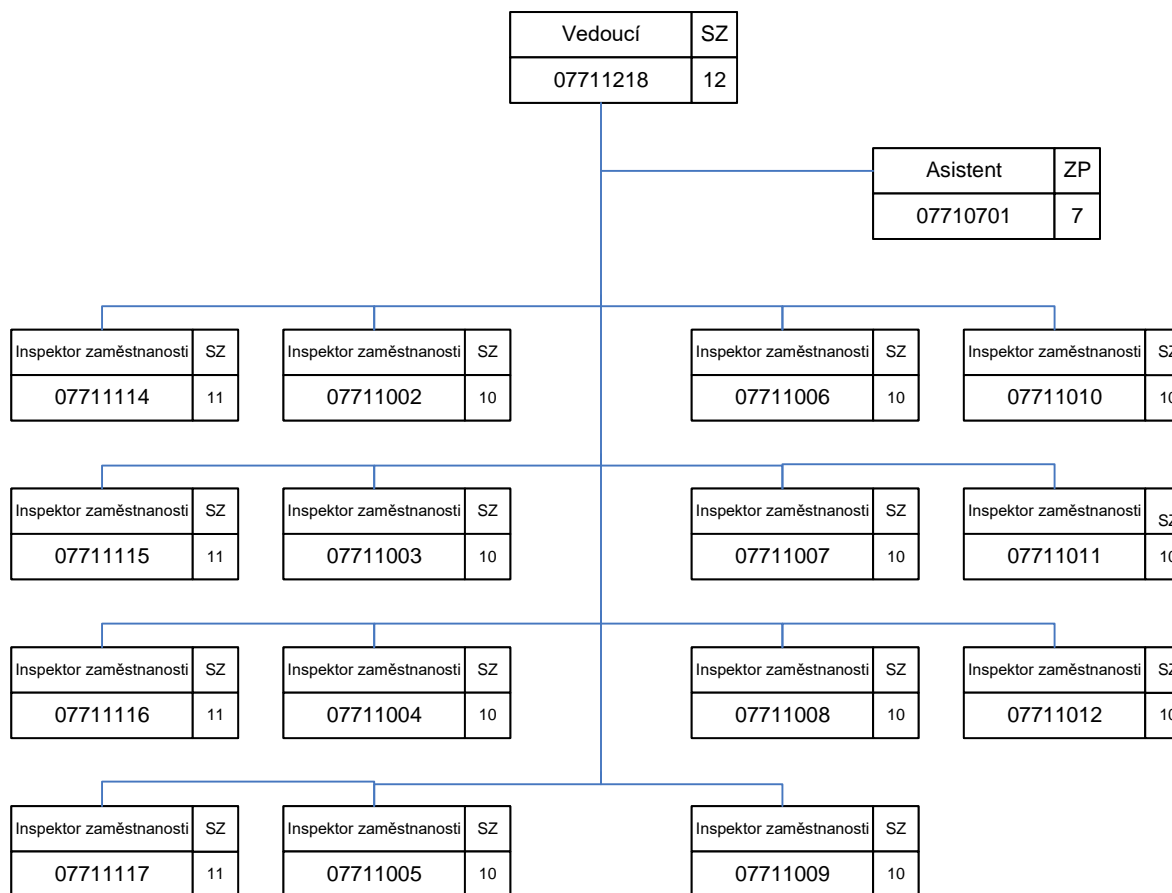

Oblastní inspektorát práce pro Ústecký kraj a Liberecký kraj (OIP7)

Oddělení inspekce zaměstnanosti pro Ústecký kraj– 7.71