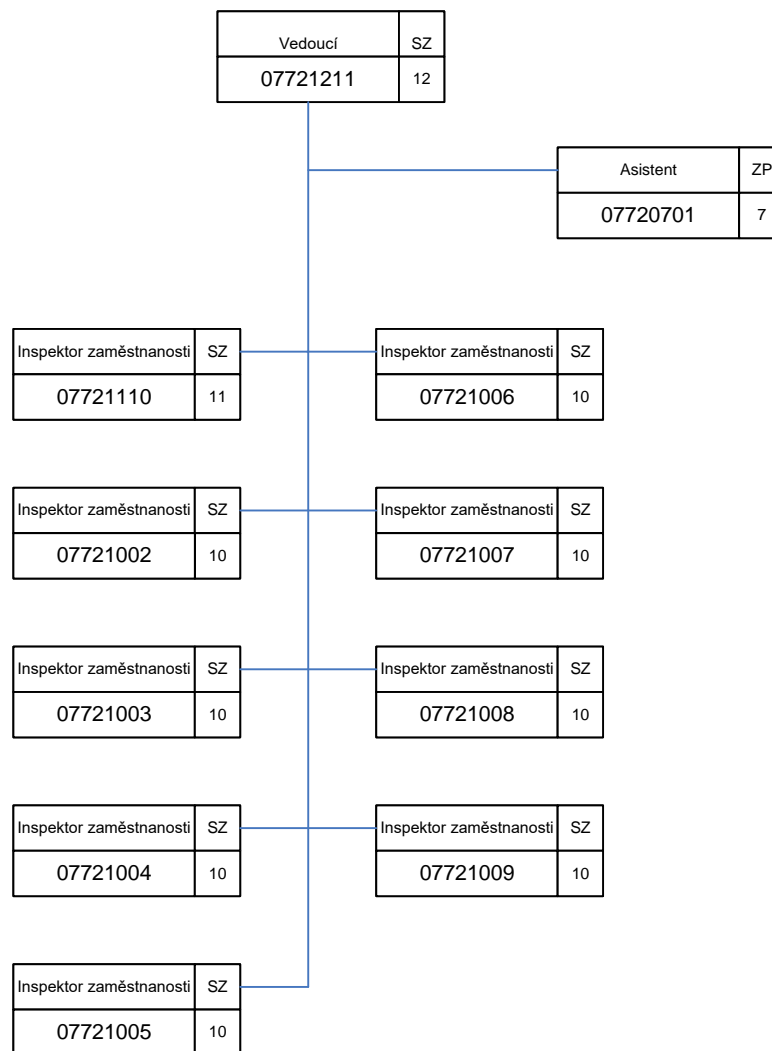

Oblastní inspektorát práce pro Ústecký kraj a Liberecký kraj (OIP7)

Oddělení inspekce zaměstnanosti pro Liberecký kraj – 7.72