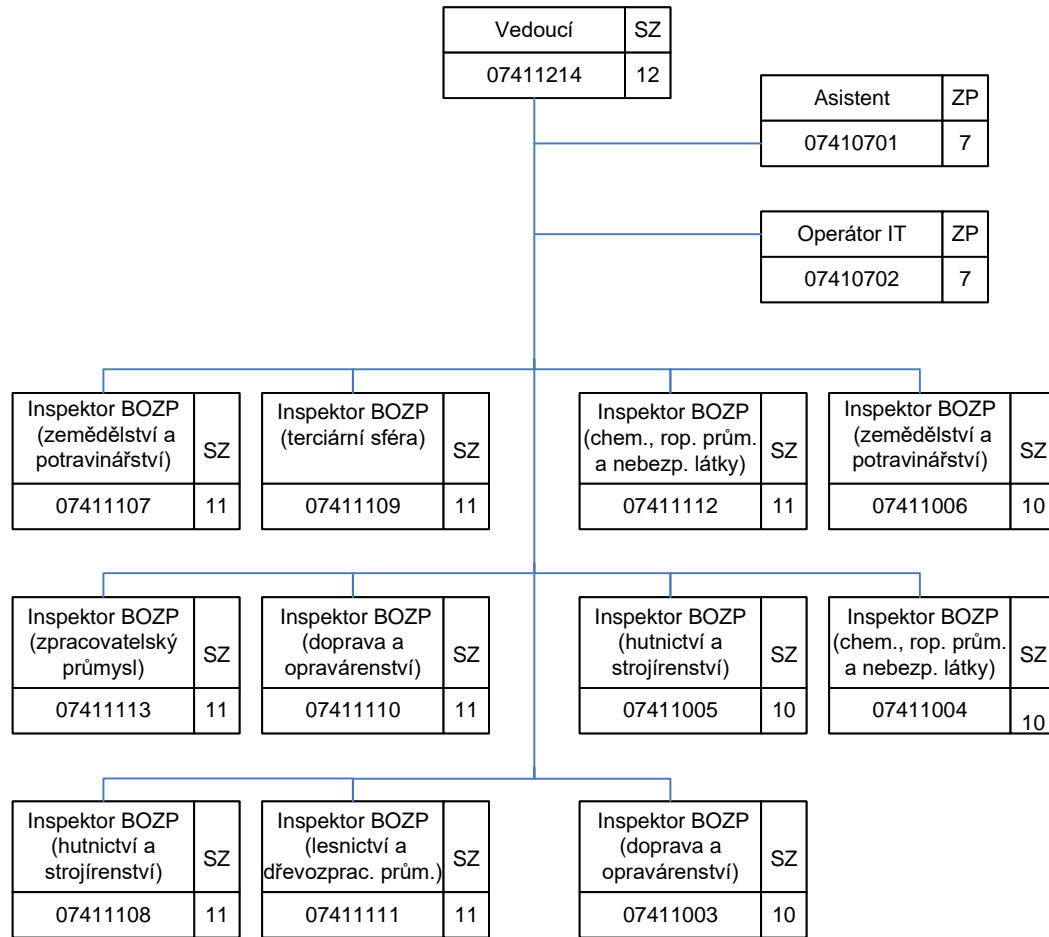

Oblastní inspektorát práce pro Ústecký kraj a Liberecký kraj (OIP7)

Oddělení inspekce I (BOZP) - 7.41