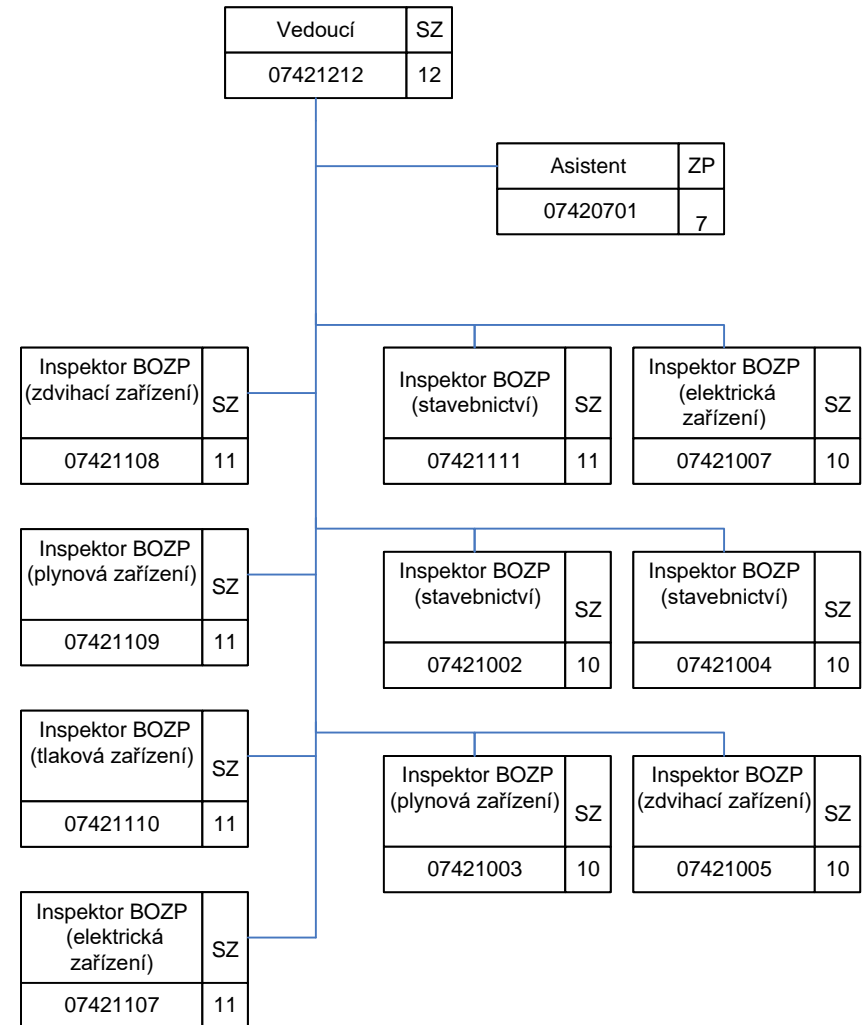

Oddělení inspekce II (VTZ a stavebnictví) - 7.42