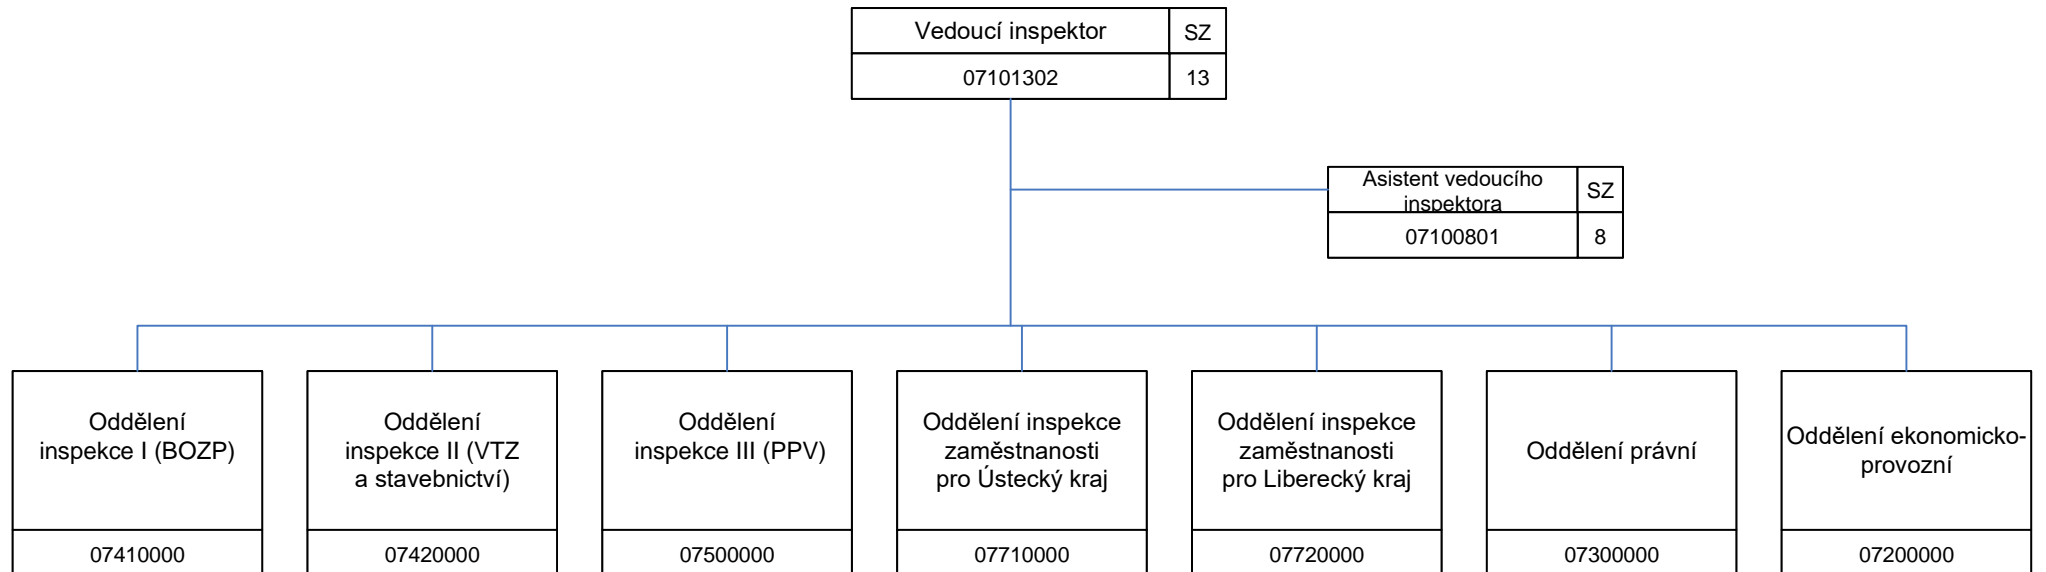

# Oblastní inspektorát práce pro Ústecký kraj a Liberecký kraj (OIP7)

07000000