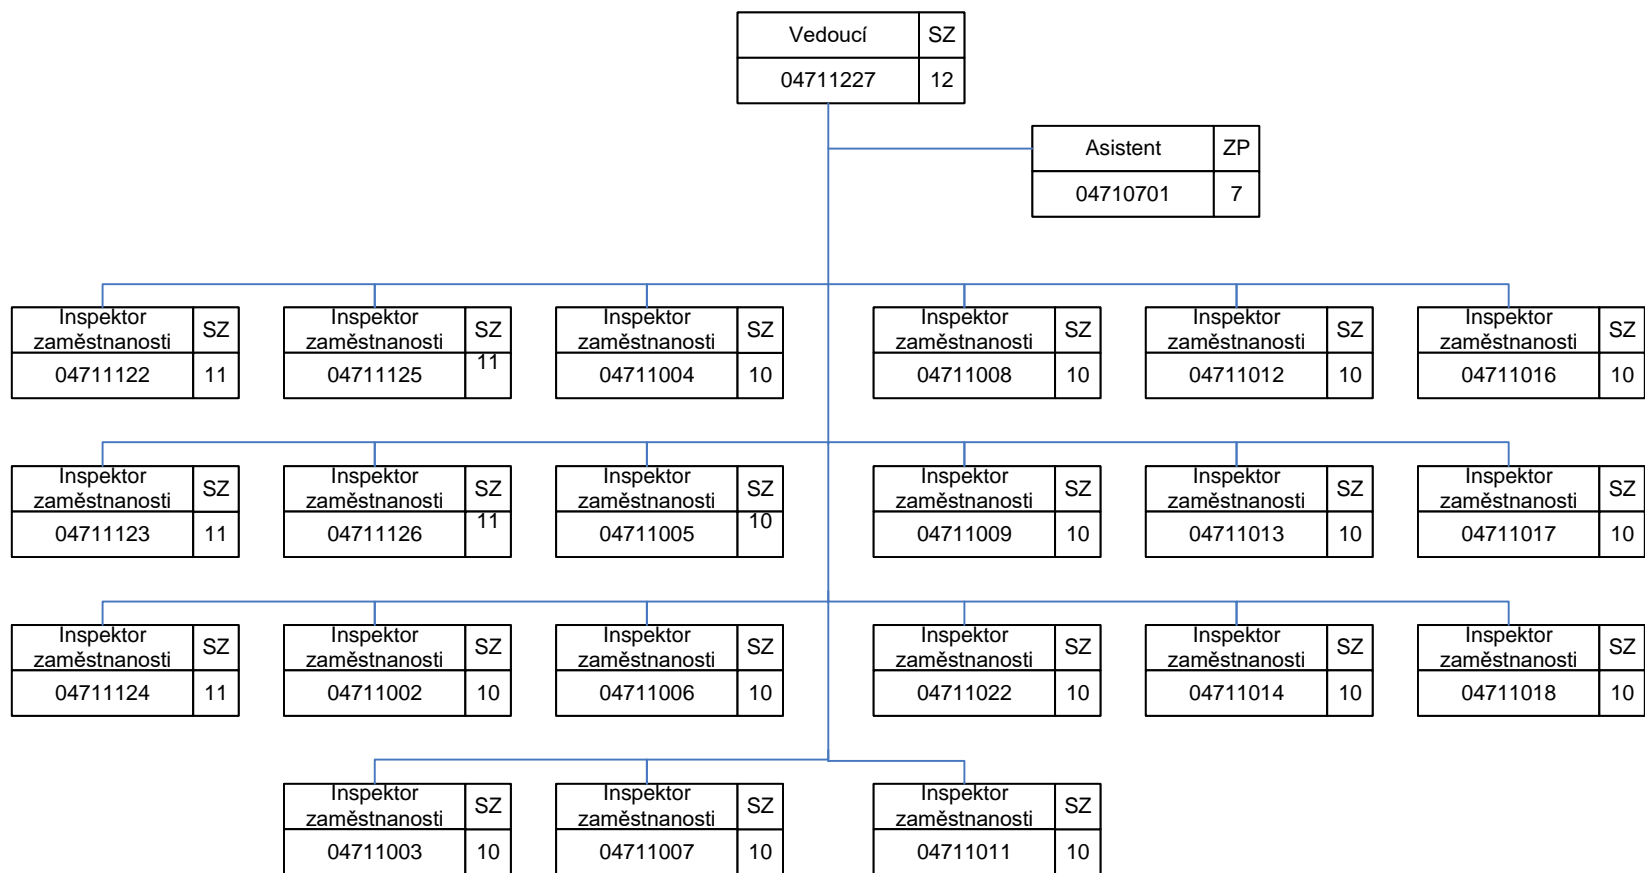

Oblastní inspektorát práce pro Středočeský kraj (OIP4)

Oddělení inspekce zaměstnanosti – 4.71