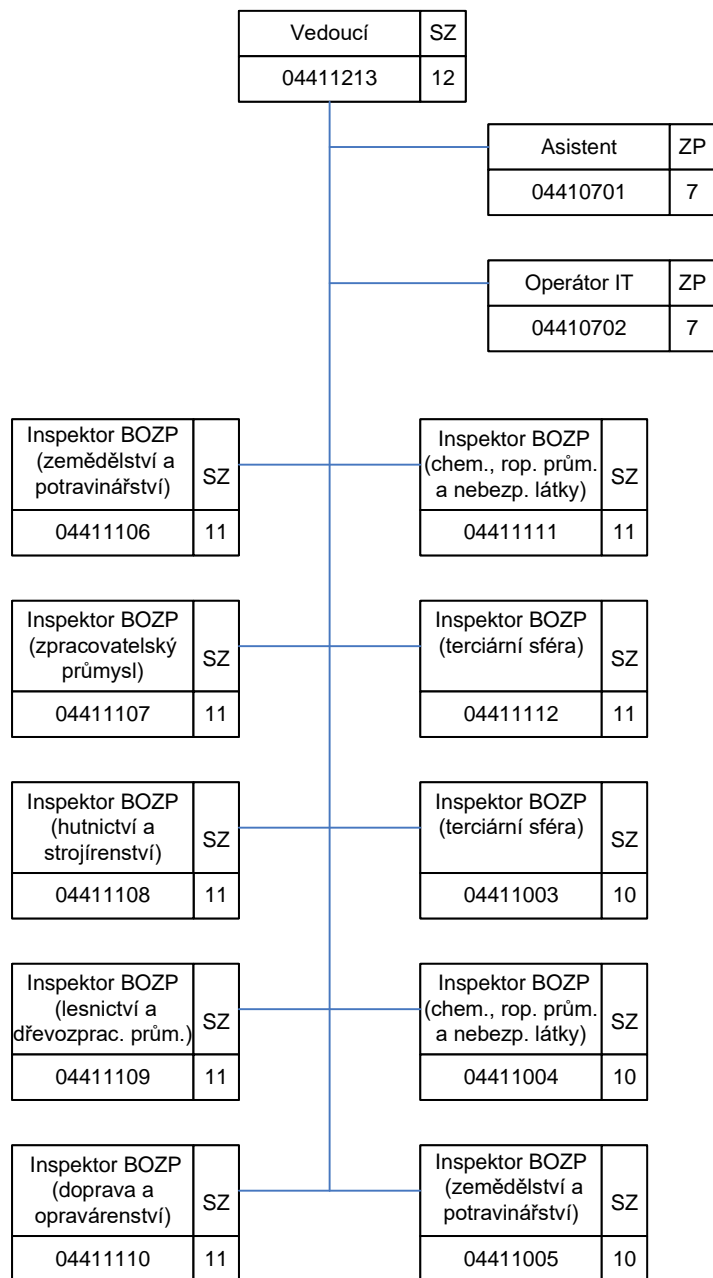

Oblastní inspektorát práce pro Středočeský kraj (OIP4)

04000000

Oblastní inspektorát práce pro Středočeský kraj (OIP4)

Oddělení inspekce I (BOZP) - 4.41

Oddělení inspekce II (VTZ a stavebnictví) - 4.42

Oblastní inspektorát práce pro Středočeský kraj (OIP4)

Oddělení ekonomicko-provozní - 4.20