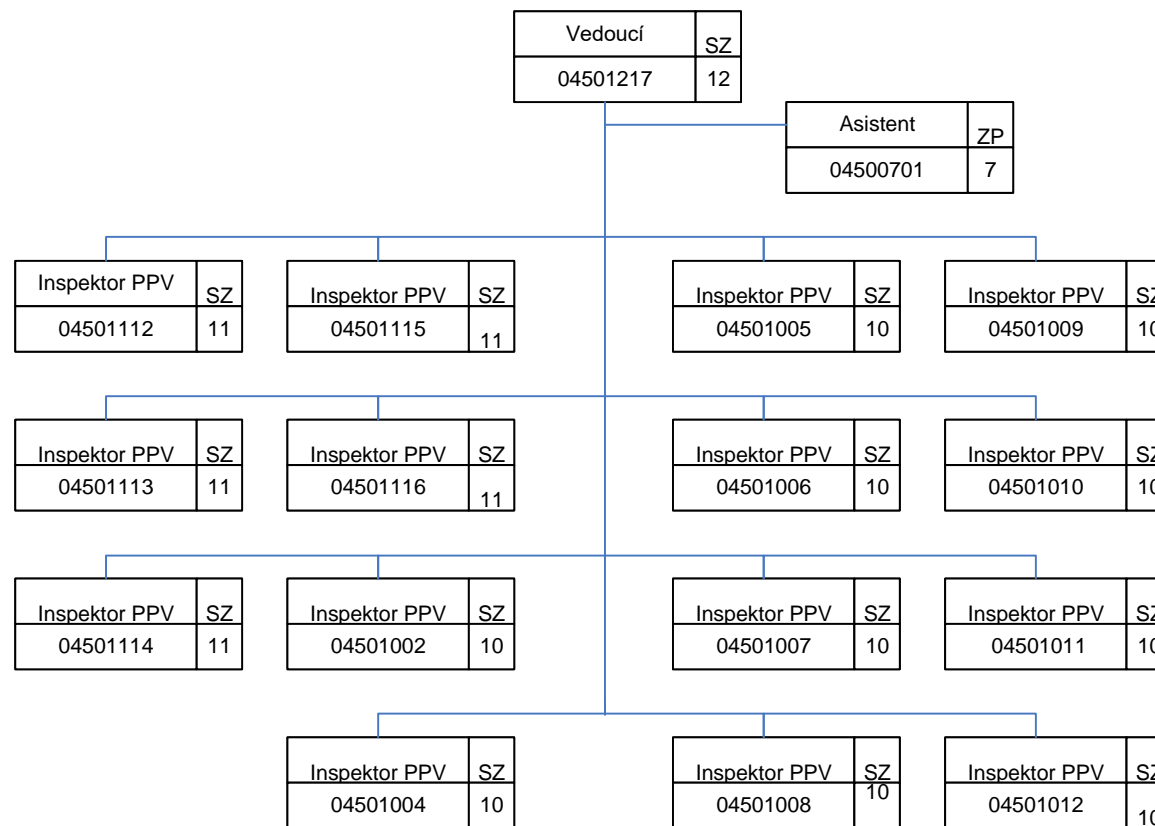

Oblastní inspektorát práce pro Středočeský kraj (OIP4)

Oddělení inspekce III (PPV) – 4.50