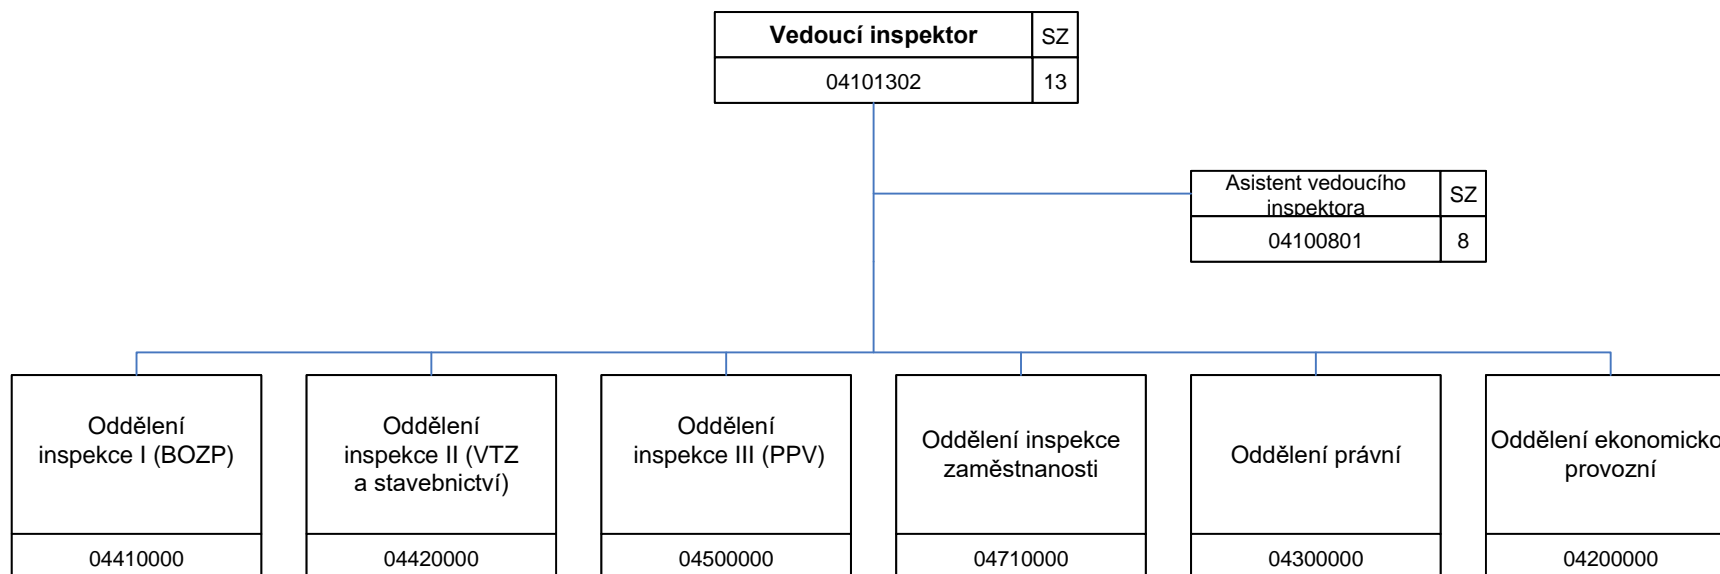

Oblastní inspektorát práce pro Středočeský kraj (OIP4)

04000000

Oblastní inspektorát práce pro Středočeský kraj (OIP4)

Oddělení inspekce I (BOZP) - 4.41

Oddělení inspekce II (VTZ a stavebnictví) - 4.42

Oblastní inspektorát práce pro Středočeský kraj (OIP4)

Oddělení ekonomicko-provozní - 4.20