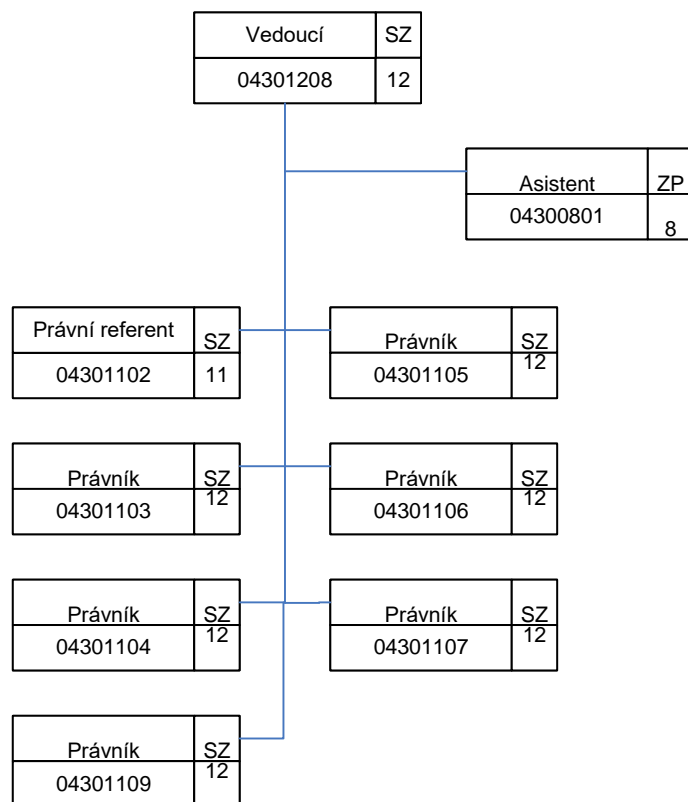

Oblastní inspektorát práce pro Středočeský kraj (OIP4)

04000000

Oblastní inspektorát práce pro Středočeský kraj (OIP4)

Oddělení inspekce I (BOZP) - 4.41

Oddělení inspekce II (VTZ a stavebnictví) - 4.42

Oblastní inspektorát práce pro Středočeský kraj (OIP4)

Oddělení ekonomicko-provozní - 4.20