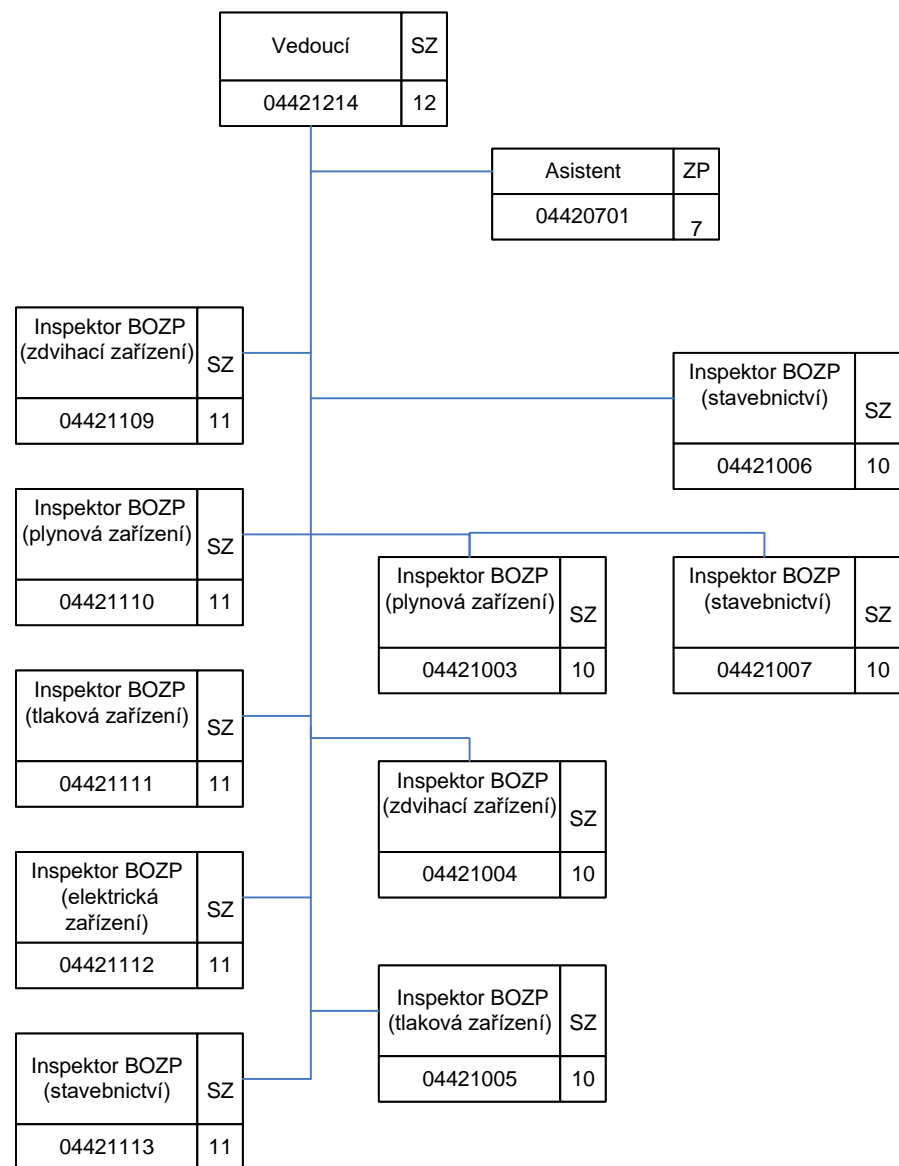

Oblastní inspektorát práce pro Středočeský kraj (OIP4)

04000000

Oblastní inspektorát práce pro Středočeský kraj (OIP4)

Oddělení inspekce I (BOZP) - 4.41

Oddělení inspekce II (VTZ a stavebnictví) - 4.42

Oblastní inspektorát práce pro Středočeský kraj (OIP4)

Oddělení ekonomicko-provozní - 4.20